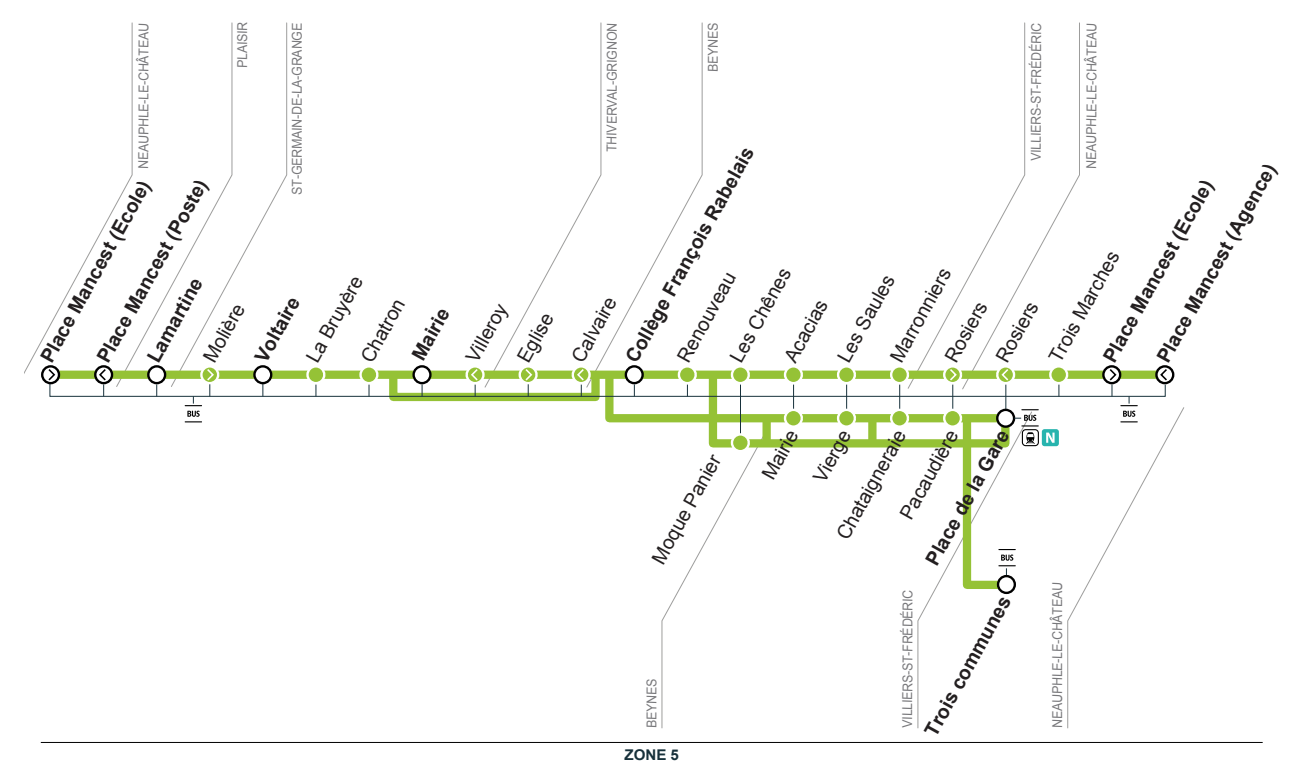

BEYNES
F. RABELAIS
DESSERTTE DU COLLEGE
En période scolaire
Horaires valables à partir du 1^{er} septembre 2020

Nouveaux horaires

- Neauphle-le-Château
- Villiers-St-Frédéric
- St-Germain-de-la-Grange
- Thiverval-Grignon
- Beynes

B BUS

BUS B BEYNES Collège François Rabelais

Forfaits & tickets à valider à chaque voyage sur le réseau

Les forfaits Navigo

Pour tous
 Navigo annuel
 Navigo mois
 Navigo semaine
 Navigo jour

Jeunes
 Imagine R Étudiant
 Imagine R Scolaire
 Imagine R Junior
 Gratuité Jeunes en insertion

Aucun service samedi, dimanche, jours fériés et pendant les vacances scolaires

LÉGENDE

Me : Mercredi uniquement
LMJV : Lundi, Mardi, Jeudi et Vendredi uniquement
LMJ : Lundi, Mardi et Jeudi uniquement
V : Vendredi uniquement
 *Attention, la ligne circule dans le sens Place de la Gare vers Villiers St-Frédéric Mairie
 # Attention, la ligne circule dans le sens Place Mancest (Poste) vers Neauphle-le-Château « Trois Communes »