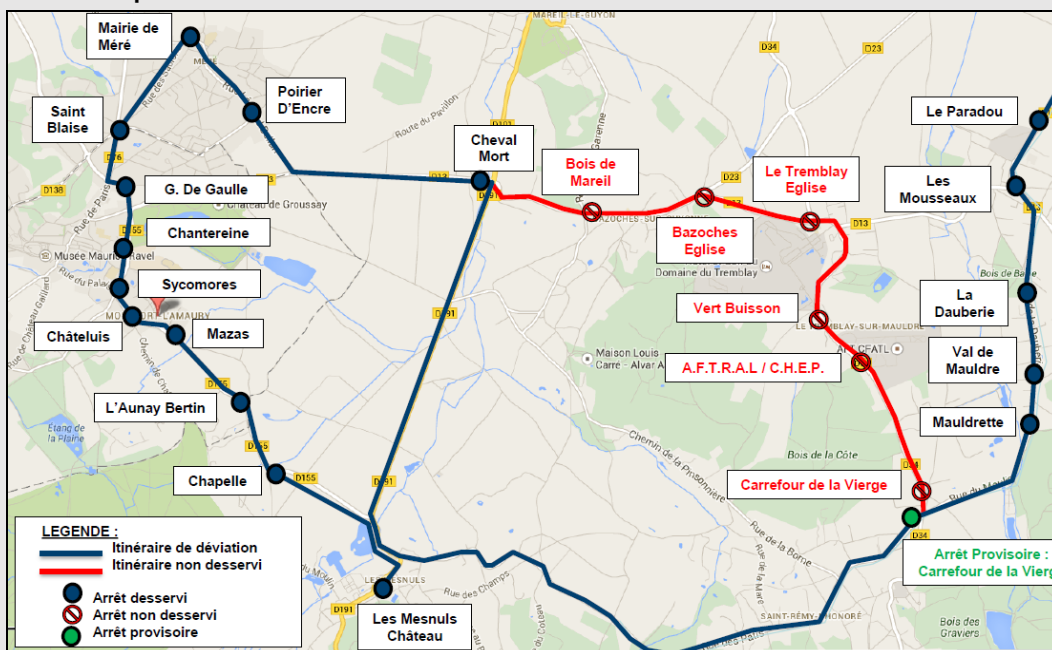

Bus

5

DU 23 JUILLET AU 17 AOUT 2018 ENTRE 8H00 ET 17H00 (ITINERAIRE NORMAL LE WEEKEND)

En raison de travaux de liaison électrique sur la Commune du Trembaly-sur-Mauldre, nous vous informons que les arrêts « **A.F.T.R.A.L / C.H.E.P** », « **Vert Buisson** », « **Eglise du Tremblay** », « **Eglise de Bazoches** », « **Bois de Mareil** » ne seront pas desservis les jours de semaine du 23 juillet au 17 août 2018 entre 8h00 et 17h00 (itinéraire normal le weekend).

L'arrêt « **Carrefour de la Vierge** » sera déplacé à l'arrêt du même nom de la ligne 49 Transdev (voir plan ci-dessous)

Merci de votre compréhension.

Info trafic perturbations