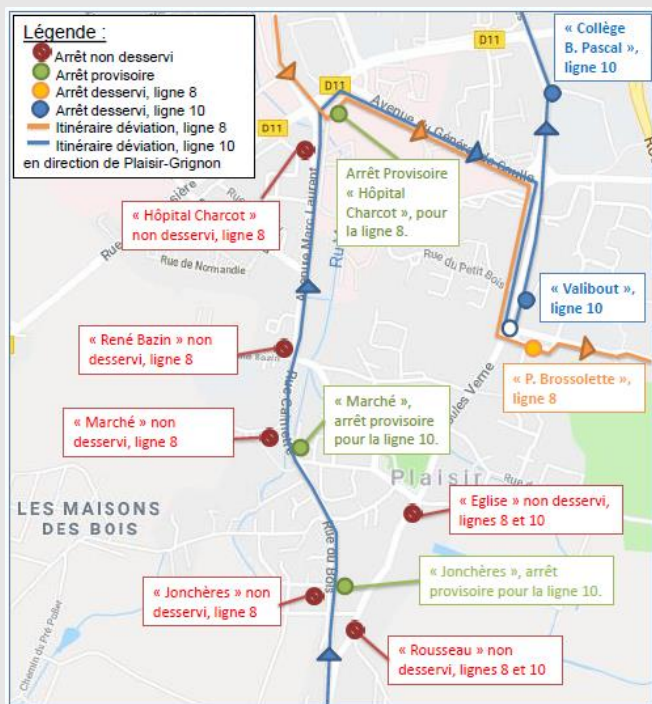

Bus

8

10

DEVIATION TRAVAUX RUE J.J. ROUSSEAU A PLAISIR

En raison de travaux sur la rue J.J. Rousseau à PLAISIR, certains arrêts ne pourront pas être desservis entre 9h00 et 16h30, le mercredi 28 février et le jeudi 1er mars 2018.

Ligne 8 : Les arrêts « René Bazin », « Marché », « Jonchères », « Rousseau » et « Eglise » ne seront pas desservis. L'arrêt « Hôpital Charcot » sera déplacé sur l'avenue Saint –Germain (D11), à 30 mètres du rond-point (au niveau de l'évitement). Pour vous rendre aux arrêts « René Bazin », « Marché » et « Jonchères », merci de prendre la ligne 4 depuis Plaisir-Grignon. Possibilité de prendre également la ligne 10 pour les arrêts « Marché » et « Jonchères » depuis la gare de Plaisir-Grignon.

Ligne 10 : Les arrêts « Rousseau » et « Eglise », en direction de Plaisir-Grignon Gare, ne seront pas desservis et seront reportés aux arrêts « Jonchères » ou « Marché » de la ligne 4 direction Poissy, situés rue du Bois. Direction VERSAILLES itinéraire normal.

Merci de votre compréhension

Info trafic perturbations