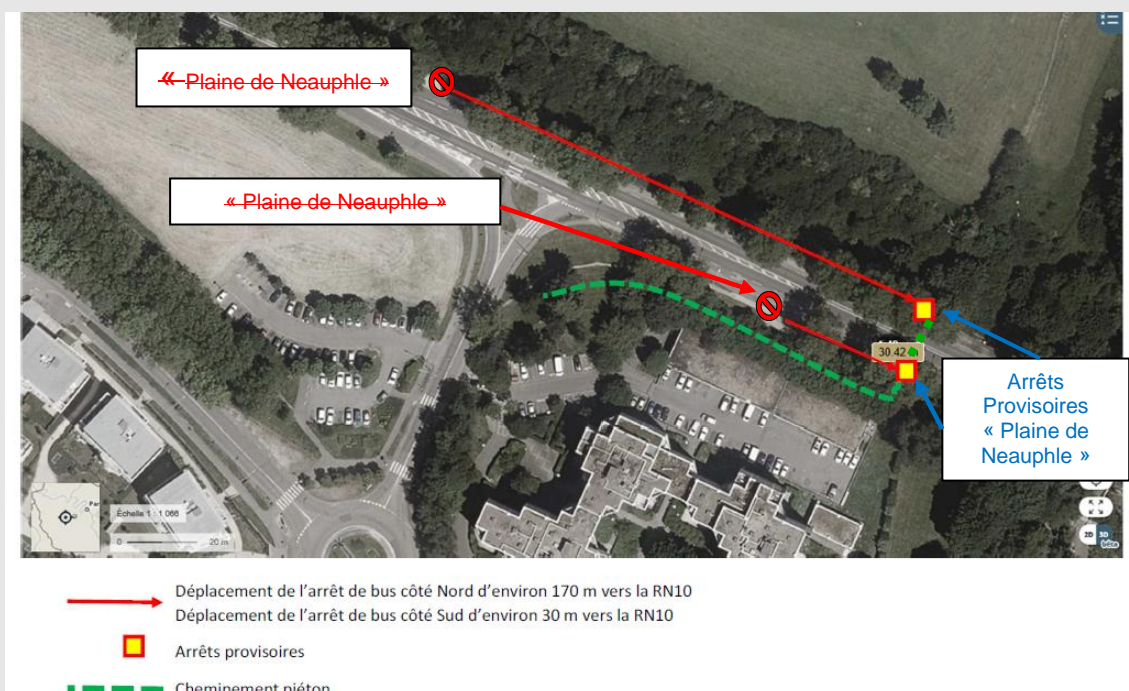

Bus

10

78

DF

Déplacement de l'arrêt « Plaine de Neauphle » à TRAPPES

En raison de la création d'un rond-point à l'intersection de la rue Paul Verlaine et la D912 à TRAPPES, nous vous informons que l'arrêt « Plaine de Neauphle » sera déplacé pour les deux directions, à compter du mercredi 27 septembre 2017 et jusqu'à la fin des travaux (fin théorique des travaux : 17 décembre 2017).

Merci de votre compréhension.

Info trafic perturbations