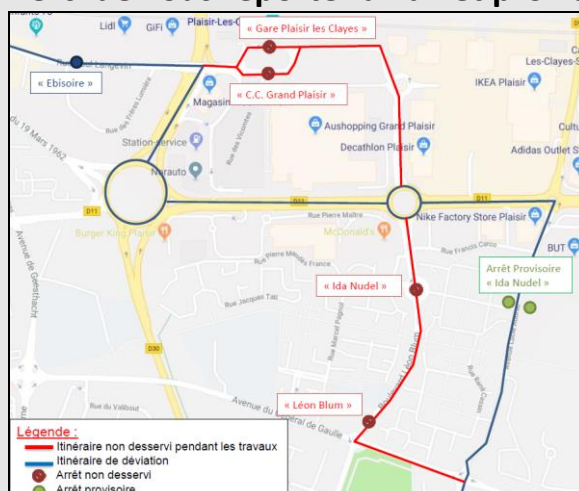

Bus**8****9****12****20**

DU MERCREDI 8 AOUT AU MARDI 14 AOUT 2018 (SAUF SAMEDI ET DIMANCHE) ENTRE 9H00 et 16H00

En raison de travaux de réfection de voirie sur divers tronçons du Boulevard Léon Blum à PLAISIR, nous vous informons que certains arrêts ne pourront pas être desservis :

Lignes 8 et 9 : les arrêts « Gare Plaisir-Les Clayes », « C.C. Grand Plaisir » (ligne 9), « Ida Nudel » et « Léon Blum » ne seront pas desservis.

Pour l'arrêt « Gare Plaisir-Les Clayes » merci de vous reporter à l'arrêt « Ebisoire ».

Pour l'arrêt « Ida Nudel », merci de vous reporter à l'arrêt provisoire (voir plan ci-dessous).

Ligne 12 : les « C.C. Grand Plaisir » ne sera pas desservi. Le terminus de la ligne s'effectuera à l'arrêt « Ebisoire ».

Ligne 20 : les arrêts « Gare Plaisir-Les Clayes », « Ida Nudel » et « Léon Blum » ne seront pas desservis.

Pour l'arrêt « Gare Plaisir-Les Clayes » merci de vous reporter à l'arrêt « Ebisoire ».

Pour l'arrêt « Ida Nudel », merci de vous reporter à l'arrêt provisoire (voir plan ci-dessous).