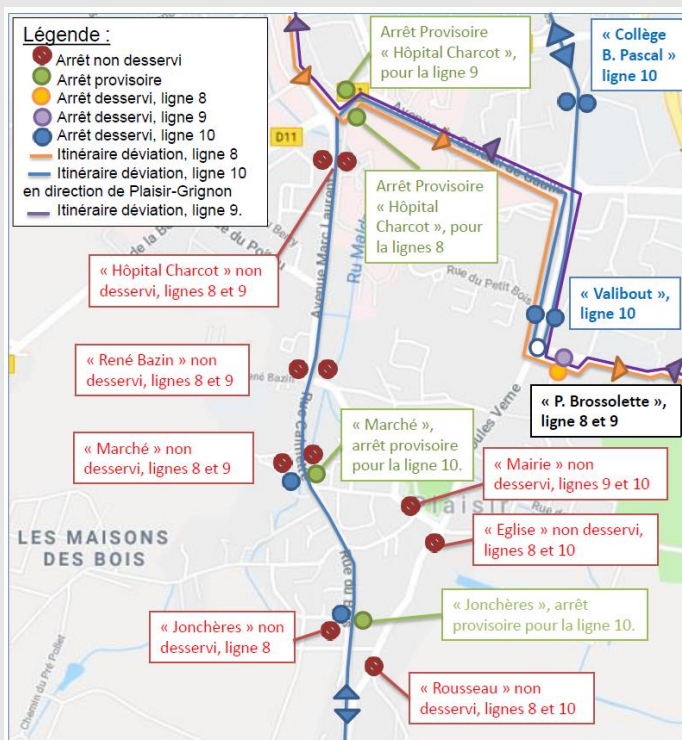

Bus

8

9

10

DEVIATION TRAVAUX RUES JULES VERNE A PLAISIR

En raison de travaux sur la rue Jules Verne à PLAISIR, certains arrêts ne pourront pas être desservis **entre 9h00 et 19h00, le mercredi 18 avril 2018.**

Ligne 8 : Les arrêts « René Bazin », « Marché », « Jonchères », « Rousseau » et « Eglise » ne seront pas desservis. L'arrêt « Hôpital Charcot » sera déplacé sur l'avenue Saint –Germain (D11), à 30 mètres du rond-point (au niveau de l'évitement). Pour vous rendre aux arrêts « René Bazin », « Marché » et « Jonchères », merci de prendre la ligne 4 depuis Plaisir-Grignon. Possibilité de prendre également la ligne 10 pour les arrêts « Marché » et « Jonchères » depuis la gare de Plaisir-Grignon.

Ligne 9 : Les arrêts « Mairie », « Marché », « René Bazin » ne seront pas desservis. L'arrêt « Hôpital Charcot » sera déplacé sur l'avenue Saint-Germain (D11), à 30 mètres du rond-point. Pour vous rendre aux arrêts « René Bazin », « Marché » et « Jonchères », merci de prendre la ligne 4 depuis Plaisir-Grignon. Possibilité de prendre également la ligne 10 pour les arrêts « Marché » et « Jonchères » depuis la gare de Plaisir-Grignon.

Ligne 10 : Les arrêts « Rousseau », « Eglise » et « Mairie » ne seront pas desservis. Les arrêts « Rousseau » et Eglise seront reportés aux arrêts « Jonchères » ou « Marché » de la ligne 4 direction Poissy, situés rue du Bois.

Merci de votre compréhension

Info trafic perturbations