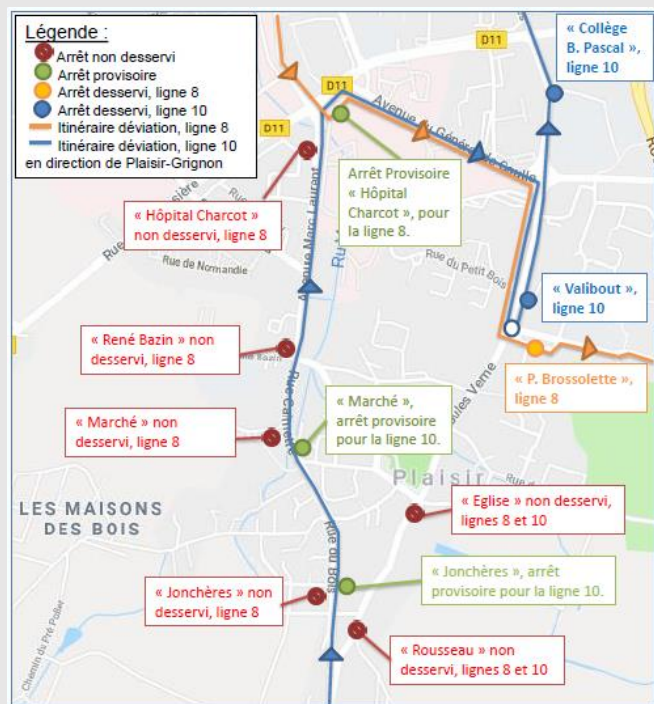

Bus

8

10

PERTURBATION FERMETURE RUE J.J. ROUSSEAU A PLAISIR

En raison de la fermeture de la rue J.J. Rousseau à PLAISIR pour une livraison de béton sur un chantier, certains arrêts ne pourront pas être desservis le **mercredi 13 juin 2018, entre 10h00 et 12h00.**

Ligne 8 : Les arrêts « René Bazin », « Marché », « Jonchères », « Rousseau » et « Eglise » ne seront pas desservis. L'arrêt « Hôpital Charcot » sera déplacé sur l'avenue Saint –Germain (D11), à 30 mètres du rond-point (au niveau de l'évitement). Pour vous rendre aux arrêts « René Bazin », « Marché » et « Jonchères », merci de prendre la ligne 4 depuis Plaisir-Grignon. Possibilité de prendre également la ligne 10 pour vous rendre aux arrêts « Marché » et « Jonchères » depuis la gare de Plaisir-Grignon.

Ligne 10 : Les arrêts « Rousseau » et « Eglise », en direction de Plaisir-Grignon Gare, ne seront pas desservis et seront reportés aux arrêts « Jonchères » ou « Marché » de la ligne 4 direction Poissy, situés rue du Bois. Direction VERSAILLES : itinéraire normal.

Merci de votre compréhension

Info trafic perturbations