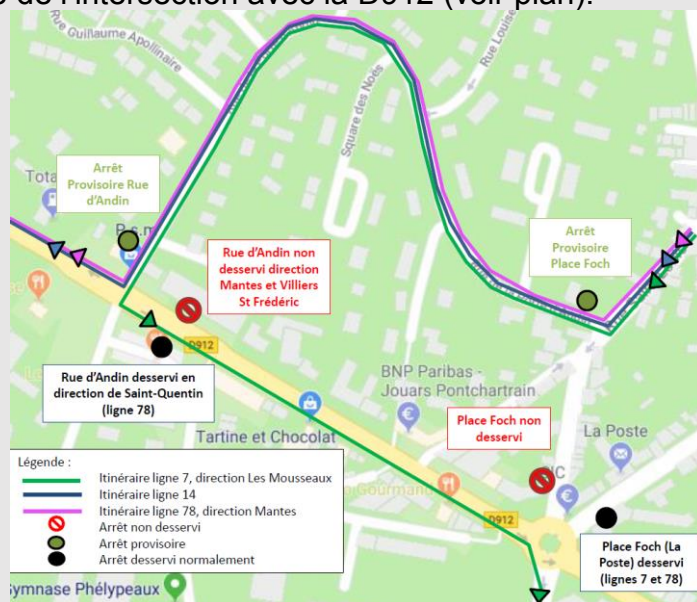

Bus

7

14

78

DEVIATION A JOUARS PONTCHARTRAIN

En raison de travaux sur la rue Saint Louis à Jouars-Pontchartrain, nous vous informons que certains arrêts seront déplacés **du 23 au 27 avril 2018 inclus**.

Ligne 7 :

- L'arrêt « Place Foch » **direction Les Mousseaux**, sera déplacé sur la rue de la Porte d'Andin à proximité de l'intersection avec la rue Louis Pasteur (voir plan).

Ligne 14 :

- L'arrêt « Place Foch » sera déplacé sur la rue de la Porte d'Andin à proximité de l'intersection avec la rue Louis Pasteur (voir plan).
- L'arrêt « Rue d'Andin » sera déplacé sur la rue de la Porte d'Andin à proximité de l'intersection avec la D912 (voir plan).

Ligne 78 :

- L'arrêt « Place Foch » **en direction de Mantes-la-Ville**, sera déplacé sur la rue de la Porte d'Andin à proximité de l'intersection avec la rue Louis Pasteur (voir plan).
- L'arrêt « Rue d'Andin » **en direction de Mantes-la-Ville** sera déplacé sur la rue de la Porte d'Andin à proximité de l'intersection avec la D912 (voir plan).