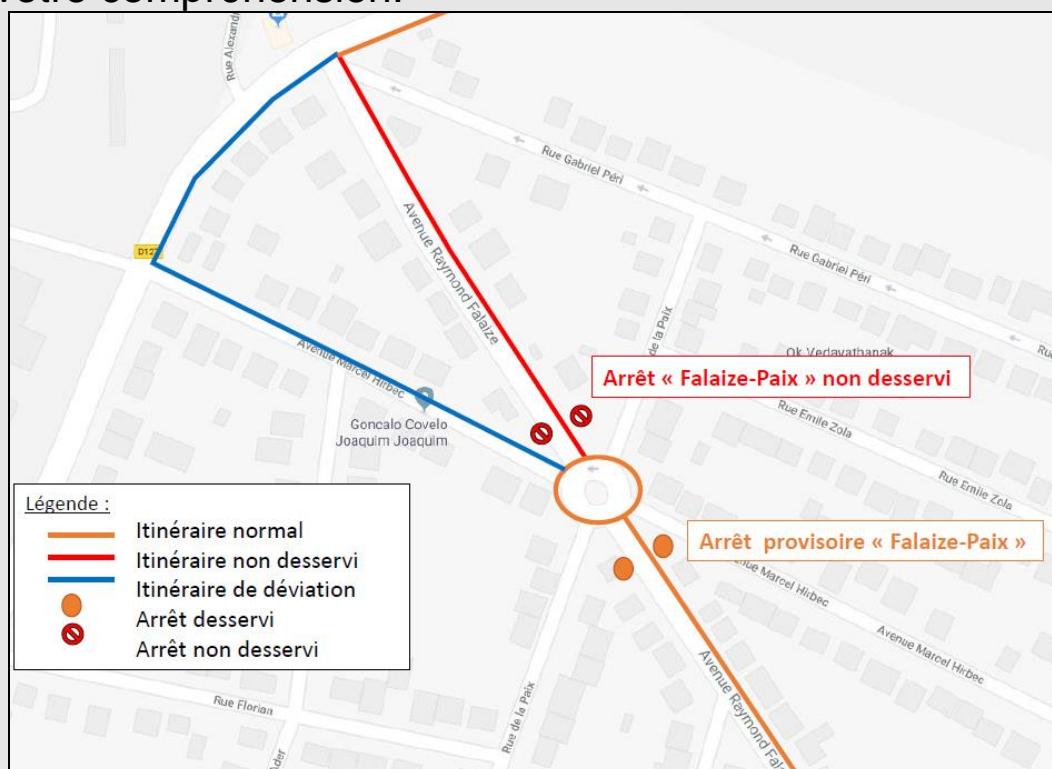

Bus

41

DU 22 OCTOBRE AU 10 DECEMBRE 2018

En raison de travaux de réfection de voirie sur l'avenue Raymond Falaize à Bois d'Arcy, nous vous informons que la ligne 41 sera déviée et que l'arrêt « **Falaize-Paix** » sera déplacé comme indiqué sur le plan ci-dessous.

Merci de votre compréhension.

Info trafic perturbations