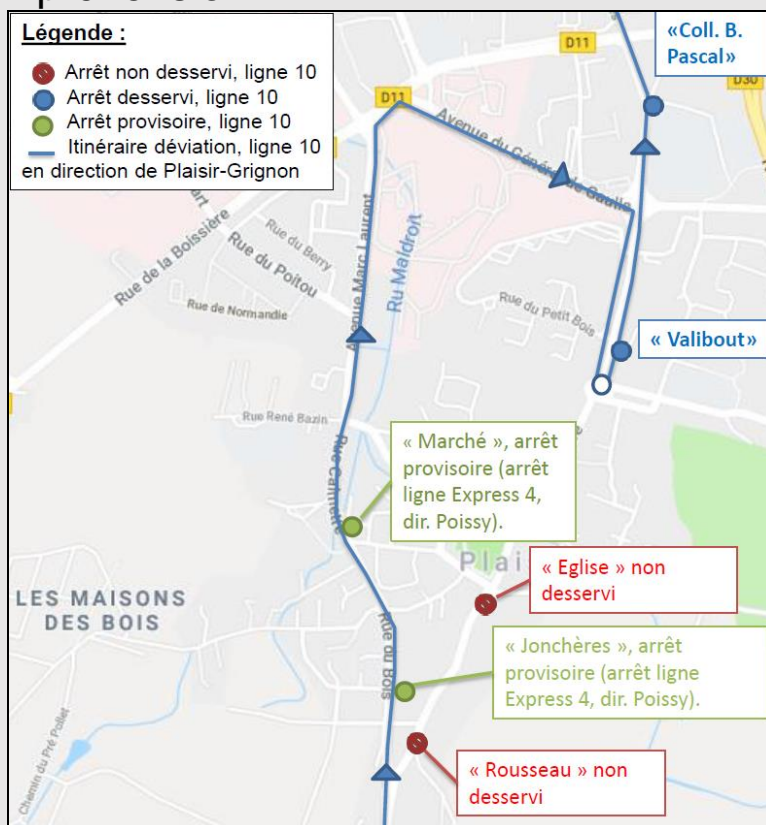

# Bus

## DU MERCREDI 24 AU JEUDI 25 OCTOBRE 2018 ENTRE 9H30 ET 16H00

En raison de travaux sur la rue J.J. Rousseau à PLAISIR, nous vous informons que les arrêts « **Rousseau** » et « **Eglise** » ne seront pas desservis en direction de Plaisir-Grignon Gare.

Merci de vous reporter aux arrêts « **Jonchères** » et « **Marché** » de la ligne Express 4, direction Poissy.

Merci de votre compréhension