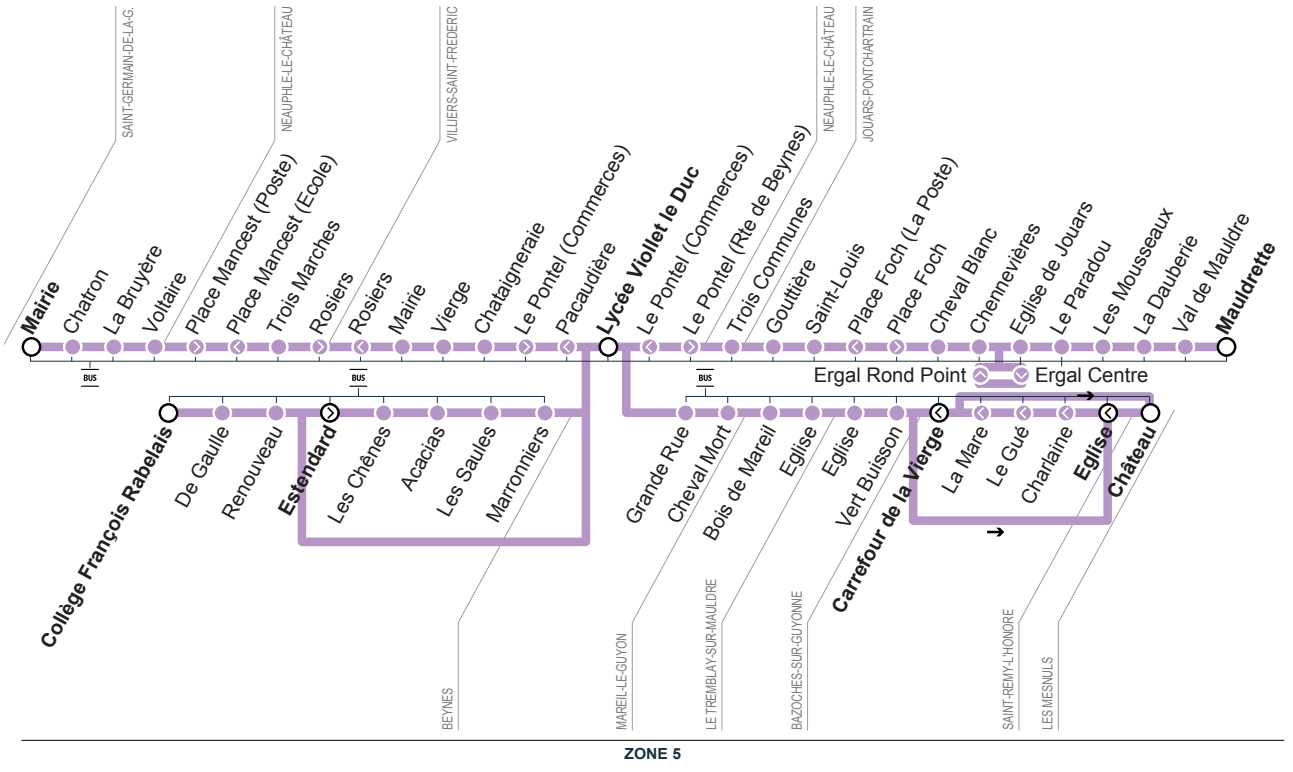

- Beynes
- Villiers-Saint-Frédéric
- Saint-Germain-de-la-Grange
- Neauphle-le-Château
- Jouars-Pontchartrain
- Les Mesnuls
- Saint-Rémy-l'Honoré
- Le Tremblay-sur-Mauldre
- Bazoches-sur-Guyonne
- Mareil-le-Guyon

VILLIERS-ST-FRÉDÉRIC

Horaires valables à partir du 1^{er} septembre 2020
 En période scolaire
 DESSERTE DU LYCÉE VIOLET LE DUC

BUS V VILLIERS-ST-FRÉDÉRIC Lycée Viollet le Duc

BUS V LES MESNULS / ST-RÉMY → VILLIERS-ST-FRÉDÉRIC

Du lundi au vendredi

LES MESNULS	Château	7:05	I
SAINT-REMY-L'HONORE	Eglise	7:15	8:15
	Charlaine	7:17	8:17
	Le Gué	7:19	8:19
	La Mare	7:20	8:20
	Carrefour de la Vierge	7:22	8:22
LE TREMBLAY-SUR-MAULDRE	Vert Buisson	7:24	8:24
	Eglise	7:26	8:26
BAZOCHES-SUR-GUYONNE	Eglise	7:28	8:29
	Bois de Mareil	7:29	8:30
MAREIL-LE-GUYON	Cheval Mort	7:30	8:31
	Grande Rue	7:32	8:33
VILLIERS-SAINTE-FREDERIC	Lycée Viollet le Duc G.R.	7:40	8:41