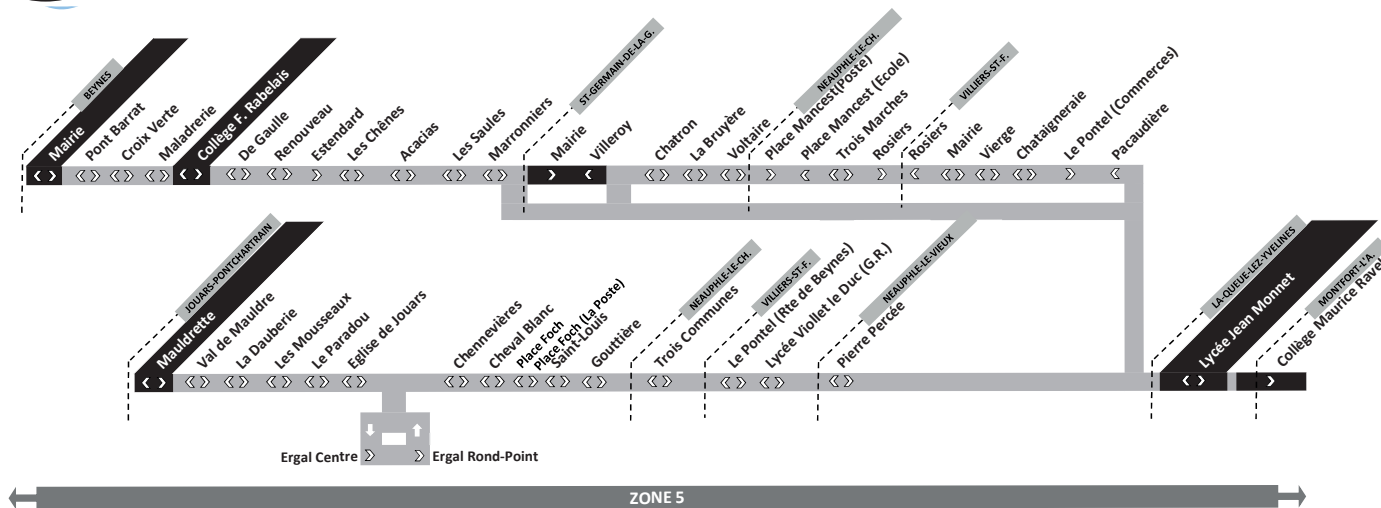

LA QUEUE-LEZ-YVELINES Lycée Jean Monnet MONTFORT-L'AMAURY Collège Maurice Ravel

Année scolaire 2016-2017

Du lundi au vendredi

Jours de Circulation	LMMeJV	LMMeJV	LMMeJV
N° de circulation	Q001	Q003	Q011
BEYNES Mairie	07:23		
BEYNES Pont Barrat	07:25		
BEYNES Croix Verte	07:26		
BEYNES Maladrerie	07:30		
BEYNES Collège François Rabelais	07:38		08:30
BEYNES De Gaulle	07:40		08:32
BEYNES Renouveau	07:43		08:35
BEYNES Estendard	07:44		08:36
BEYNES Les Chênes	07:46		08:38
BEYNES Acacias	07:47		08:39
BEYNES Les Saules	07:48		08:40
BEYNES Marronniers	07:49		08:41
SAINT-GERMAIN-DE-LA-GRANGE Mairie		07:37	08:44
SAINT-GERMAIN-DE-LA-GRANGE Chatron		07:40	08:47
SAINT-GERMAIN-DE-LA-GRANGE La Bruyère		07:41	08:48
SAINT-GERMAIN-DE-LA-GRANGE Voltaire		07:42	08:49
NEAUPHLE-LE-CHÂTEAU Place Mancest Poste		07:46	08:53
NEAUPHLE-LE-CHÂTEAU Trois Marches		07:47	08:54
NEAUPHLE-LE-CHÂTEAU Rosier		07:48	08:55
VILLIERS-SAINT-FREDERIC Mairie		07:52	08:59
VILLIERS-SAINT-FREDERIC Vierge		07:53	09:00
VILLIERS-SAINT-FREDERIC Chataigneraie		07:54	09:01
VILLIERS-SAINT-FREDERIC Le Pontel (Commerces)		07:55	09:02
LA QUEUE LEZ YVELINES Lycée Jean Monnet (1)	08:10	08:10	09:15
MONTFORT L'AMAURY Collège Maurice Ravel (1)	08:22	-	

Notes

LMMeJV : Circule du lundi au vendredi y compris le mercredi
Me : Circule uniquement le mercredi
LMJV : Ne circule pas le mercredi
1 : Correspondance au lycée Jean Monnet pour le collège Maurice Ravel