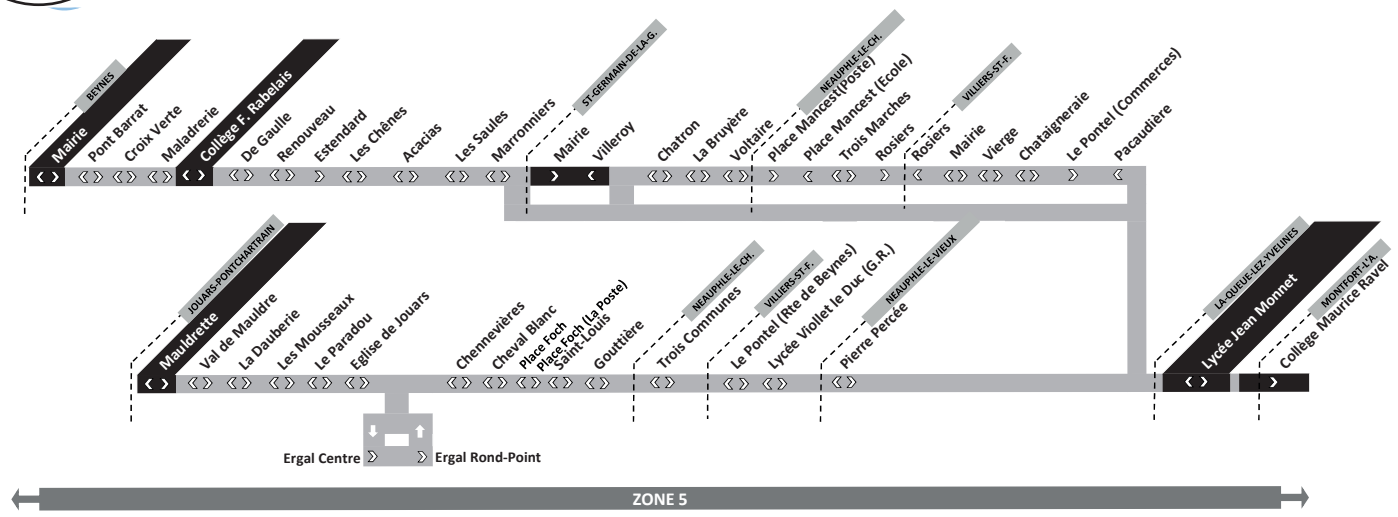

Notes

LMMeJV : Circule du lundi au vendredi y compris le mercredi
Me : Circule uniquement le mercredi
LMJV : Ne circule pas le mercredi
1 : Correspondance au lycée Jean Monnet pour le collège Maurice Ravel

A l'approche de car, faites signe aux conducteurs

Ces horaires fonctionnent uniquement en période scolaire et pendant les jours d'ouverture de l'Établissement scolaire

Ces horaires sont soumis aux aléas de circulation

Année scolaire 2016-2017

Du lundi au vendredi

Jours de Circulation	Me	Me	Me	LMMeJV	LMMeJV	LMMeJV	LMMeJV
N° de circulation	Q351	Q361	Q363	Q051	Q061	Q071	Q073
LA QUEUE LEZ YVELINES Lycée Jean Monnet	11:40	12:40	12:40	15:40	16:40	17:40	17:40
VILLIERS-SAINT-FREDERIC Pacaudière	11:52		12:52	15:50	16:52		17:52
VILLIERS-SAINT-FREDERIC Chataigneraie	11:53		12:53	15:51	16:53		17:53
VILLIERS-SAINT-FREDERIC Vierge	11:54		12:54	15:52	16:54		17:54
VILLIERS-SAINT-FREDERIC Mairie	11:56		12:56	15:54	16:56		17:56
VILLIERS-ST-FREDERIC Rosier	11:59		12:59	15:56	16:59		17:59
NEAUPHLE-LE-CHÂTEAU Trois Marches	12:01		13:01	15:58	17:01		18:01
NEAUPHLE-LE-CHÂTEAU Place Mancest Ecole	12:02		13:02	16:00	17:02		18:02
SAINT-GERMAIN-DE-LA-GRANGE Voltaire	12:07		13:07	16:02	17:07		18:07
SAINT-GERMAIN-DE-LA-GRANGE La Bruyère	12:08		13:08	16:03	17:08		18:08
SAINT-GERMAIN-DE-LA-GRANGE Chatron	12:09		13:09	16:04	17:09		18:09
SAINT-GERMAIN-DE-LA-GRANGE Villeroy	12:13		13:13	16:06	17:13		18:13
BEYNES Marronniers	12:16	13:00		16:11	17:16	18:00	
BEYNES Les Saules	12:17	13:01		16:12	17:17	18:01	
BEYNES Acacias	12:18	13:02		16:13	17:18	18:02	
BEYNES Les Chênes	12:19	13:03		16:14	17:19	18:03	
BEYNES Renouveau	12:22	13:06		16:15	17:22	18:06	
BEYNES De Gaulle	12:25	13:09		16:20	17:25	18:09	
BEYNES Collège François Rabelais	12:27	13:11		16:22	17:27	18:11	
BEYNES Maladrerie		13:19				18:19	
BEYNES Croix Verte		13:23				18:23	
BEYNES Pont Barrat		13:24				18:24	
BEYNES Mairie		13:26				18:26	