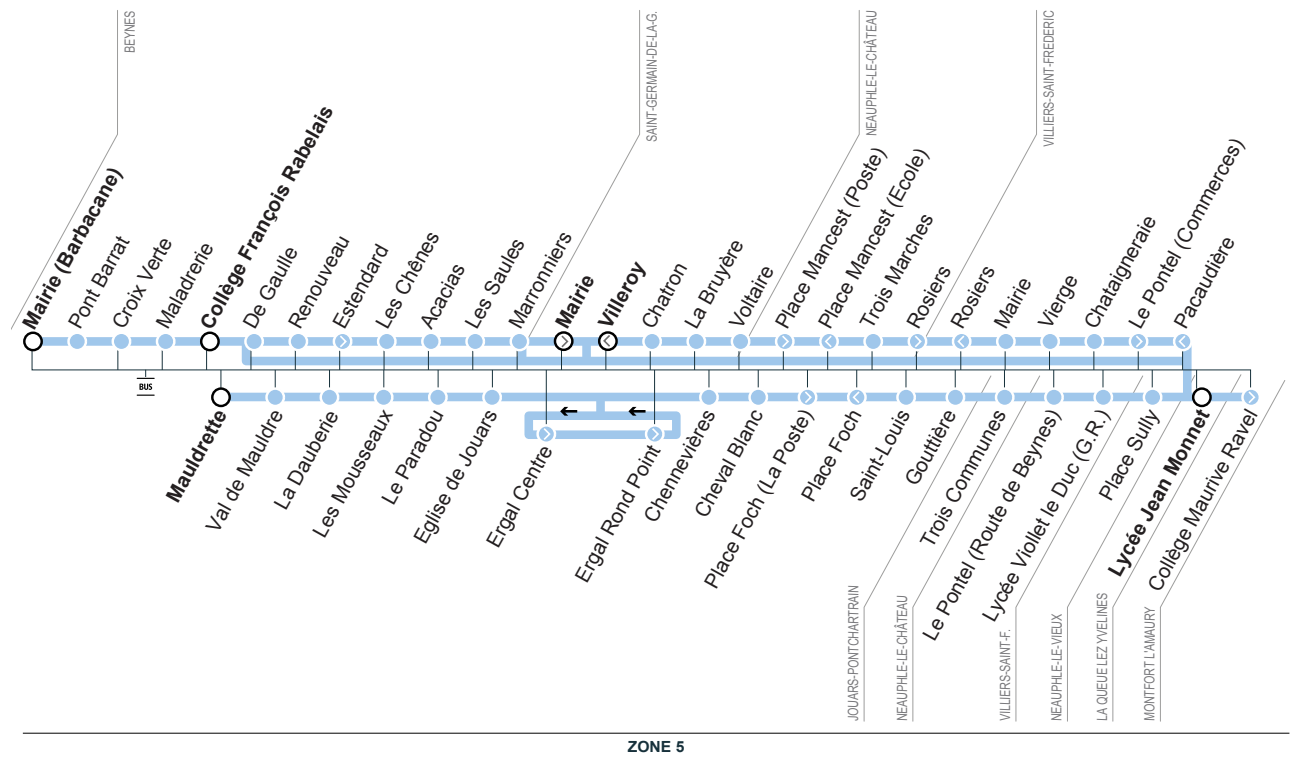

- Beynes
- Saint-Germain-de-la-Grange
- Neauphle-le-Château
- Villiers-Saint-Frédéric
- La Queue les Yvelines
- Montfort l'Amaury
- Jouars-Pontchartrain
- Neauphle-le-Vieux

LA-QUEUE-LÈZ-YVELINES
 LYCÉE JEAN MONNET
 En période scolaire
 Horaires valables à partir du 1^{er} septembre 2020

@CarsHourtoule

Bon à savoir
 Les horaires sont soumis aux aléas de circulation.
 Les arrêts étant facultatifs, faire signe au conducteur pour obtenir l'arrêt du véhicule.

www.minedecre.fr - Imprimé sur papier écologique - Ne pas jeter sur la voie publique

BUS LA QUEUE-LÈZ-YVELINES Lycée Jean Monnet

Forfaits & tickets à valider à chaque voyage sur le réseau

Les forfaits Navigo

Pour tous
 Navigo annuel
 Navigo mois
 Navigo semaine
 Navigo jour
Jeunes
 Imagine R Étudiant
 Imagine R Scolaire
 Imagine R Junior
 Gratuité Jeunes en insertion