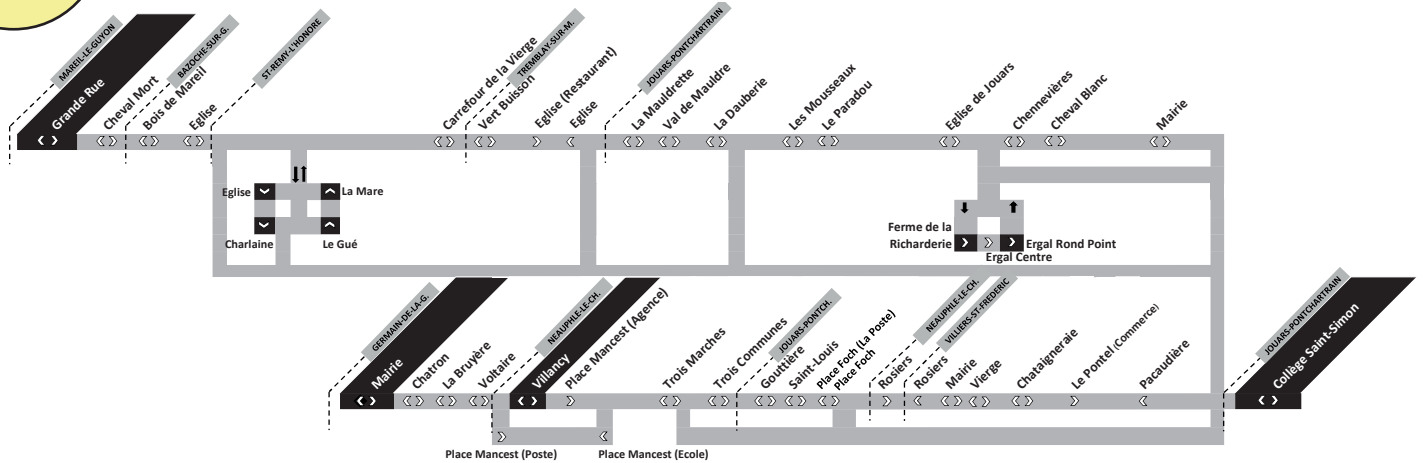

P

JOUARS-PONTCHARTRAIN Collège St Simon

Année scolaire 2016-2017

Du lundi au vendredi

Jours de Circulation	LMMeJV	LMMeJV	LMMeJV
N° de circulation	P001	P002	P011
SAINT-GERMAIN-DE-LA-GRANGE Mairie		7:52	8:52
SAINT-GERMAIN-DE-LA-GRANGE Chatron		7:55	8:55
SAINT-GERMAIN-DE-LA-GRANGE La Bruyère		7:56	8:56
SAINT-GERMAIN-DE-LA-GRANGE Voltaire		7:57	8:57
NEAUPHLE-LE-CHÂTEAU Villancy	8:01	|	|
NEAUPHLE-LE-CHÂTEAU Place Mancest Agence	8:02	|	|
NEAUPHLE-LE-CHÂTEAU Place Mancest Poste*	|	*	9:01
NEAUPHLE-LE-CHÂTEAU Trois Marches	8:04	8:02	9:02
NEAUPHLE-LE-CHÂTEAU Trois Communes	8:05	|	|
JOUARS-PONT. Gouttière	8:07	|	|
JOUARS-PONT. Saint-Louis	8:08	|	|
JOUARS-PONT. Place Foch	8:09	|	|
NEAUPHLE-LE-CHÂTEAU Rosier	|	8:03	9:03
VILLIERS-SAINT-FREDERIC Mairie	|	8:07	9:07
VILLIERS-SAINT-FREDERIC Vierge	|	8:08	9:08
VILLIERS-SAINT-FREDERIC Chataignerai	|	8:09	9:09
VILLIERS-SAINT-FREDERIC Le Pontel (Commerces)	|	8:10	9:10
JOUARS-PONT. Collège Saint-Simon	8:12	8:15	9:15

Ces horaires fonctionnent uniquement en période scolaire et pendant les jours d'ouverture de l'Établissement scolaire

A l'approche de car, faites signe aux conducteurs

Notes

LMMeJV : Circule du lundi au vendredi y compris le mercredi

Me : Circule uniquement le mercredi

LMJV : Ne circule pas le mercredi

* : Prendre la ligne 7

Ces horaires sont soumis aux aléas de circulation

Jours de Circulation	LMMeJV	LMMeJV	LMMeJV	LMMeJV	LMMeJV	LMMeJV
N° de circulation	P003	P004	P005	P006	P012	P013
MAREIL-LE-GUYON Grande Rue		08:00				8:28
MAREIL-LE-GUYON Cheval Mort		08:02				8:30
BAZOCHES-SUR-GUYONNE Bois de Mareil		08:04				8:32
BAZOCHES-SUR-GUYONNE Eglise		08:05				8:33
SAINT-REMY-L'HONORE Eglise		|	07:45		8:31	|
SAINT-REMY-L'HONORE Charlaine		|	07:47		8:33	|
SAINT-REMY-L'HONORE Le Gué		|	|	07:55	8:35	|
SAINT-REMY-L'HONORE La Mare		|	|	07:56	8:36	|
SAINT-REMY-L'HONORE Carrefour de la Vierge		|	|	07:58	8:38	|
LE TREMBLAY-SUR-MAULDRE Vert Buisson		|	|	08:01	8:41	|
LE TREMBLAY-SUR-MAULDRE Eglise (Restaurant)		|	|	08:03	8:43	|
JOUARS-PONT. Mauldrette		|	07:50	|	|	8:40
JOUARS-PONT. Val de Mauldre		|	07:51	|	|	8:41
JOUARS-PONT. Dauberie		|	07:52	|	|	8:42
JOUARS-PONT. Les Mousseaux		|	07:55	08:05	8:45	8:45
JOUARS-PONT. Le Paradou		|	07:56	08:06	8:46	8:46
JOUARS-PONT. Eglise de Jouars		|	07:57	08:07	8:47	8:47
JOUARS-PONT. Ferme de la Richarderie	07:45	|	|	|	8:50	|
JOUARS-PONT. Ergal Centre	07:48	|	|	|	8:53	8:53
JOUARS-PONT. Ergal Rond-Point	07:50	|	|	|	8:55	8:55
JOUARS-PONT. Chennevières	07:55	|	|	|	|	9:00
JOUARS-PONT. Cheval Blanc	08:00	|	|	|	9:05	9:05
JOUARS-PONT. Mairie	08:02	|	|	|	9:07	9:07
JOUARS-PONT. Collège Saint-Simon	08:08	08:15	08:05	08:15	9:15	9:15

CARS HOURTOULE SAS
Rue Jacques Monod - BP 75
78373 PLAISIR Cedex
01.30.54.27.72.
reclamations@cars-hourtoule.fr
www.cars-hourtoule.fr