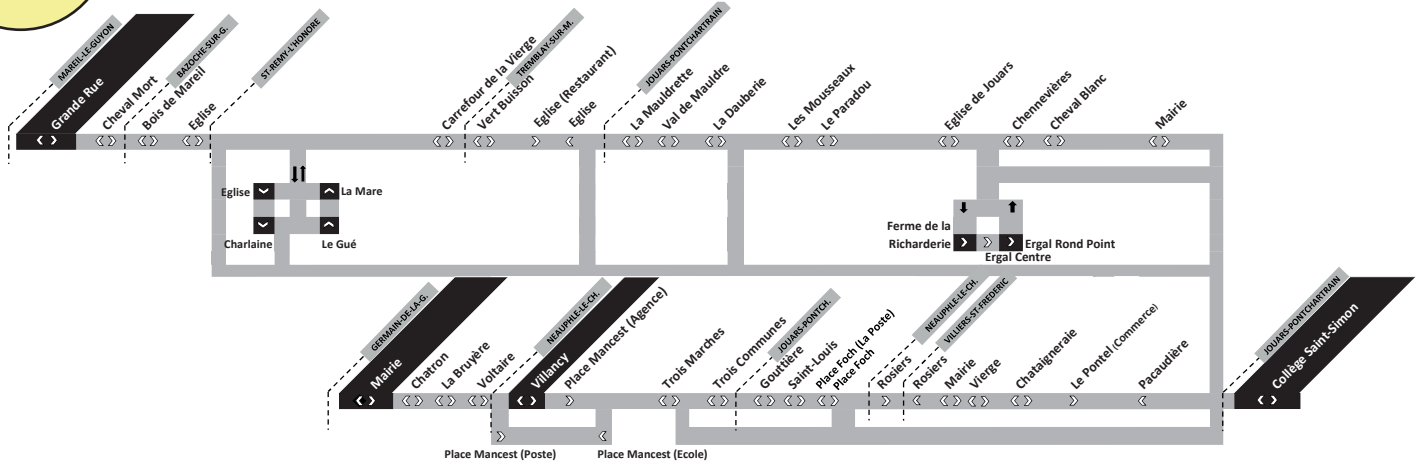

VILLIERS-ST-F. / NEAUPHLE-LE-CH. / JOUARS-P. / ST-GERMAIN-DE-LA-G.

JOUARS-P. / LE TREMBLAY-SUR-M. / ST-REMY-L'H. / BAZOCHE-SUR-G / MAREIL-LE-G.

Année scolaire 2016-2017

Du lundi au vendredi

Jours de Circulation	Me	Me	Me	Me	LMJV	LMJV	LMJV	LMJV
N° de circulation	P051	P052	P061	P062	P051	P052	P061	P062
JOUARS-PONT. Collège Saint-Simon Quai 3		11:35	12:35	12:35	16:00	16:00	17:00	17:00
JOUARS-PONT. Collège Saint-Simon Quai 4	11:35		12:35		16:00		17:00	
VILLIERS-SAINT-FREDERIC Pacaudière	11:40		12:40		16:05		17:05	
VILLIERS-SAINT-FREDERIC Chataignerai	11:41		12:41		16:06		17:06	
VILLIERS-SAINT-FREDERIC Vierge	11:42		12:42		16:07		17:07	
VILLIERS-SAINT-FREDERIC Mairie	11:44		12:44		16:09		17:09	
VILLIERS-ST-FREDERIC Rosiers	11:47		12:47		16:12		17:12	
JOUARS-PONT. Place Foch		11:38		12:38		16:03		17:03
JOUARS-PONT. Saint-Louis		11:39		12:39		16:04		17:04
JOUARS-PONT. Gouttière		11:40		12:40		16:05		17:05
NEAUPHLE-LE-CHÂTEAU Trois Communes		11:41		12:41		16:06		17:06
NEAUPHLE-LE-CHÂTEAU Trois Marches	11:50	11:43	12:50	12:43	16:15	16:08	17:15	17:08
NEAUPHLE-LE-CHÂTEAU Place Mancest Ecole	11:51	11:44	12:51	12:44	16:16	16:09	17:16	17:09
NEAUPHLE-LE-CHÂTEAU Villancy		11:46		12:46		16:11		17:11
SAINT-GERMAIN-DE-LA-GRANGE La Bruyère	11:56		12:56		16:21		17:21	
SAINT-GERMAIN-DE-LA-GRANGE La Bruyère	11:57		12:57		16:22		17:22	
SAINT-GERMAIN-DE-LA-GRANGE Chatron	11:58		12:58		16:23		17:23	
SAINT-GERMAIN-DE-LA-GRANGE Mairie	12:02		13:02		16:27		17:27	

Notes

LMMeJV : Circule du lundi au vendredi y compris le mercredi

Me : Circule uniquement le mercredi

LMJV : Ne circule pas le mercredi

Ces horaires fonctionnent uniquement en période scolaire et pendant les jours d'ouverture de l'Établissement scolaire

A l'approche de car, faites signe aux conducteurs