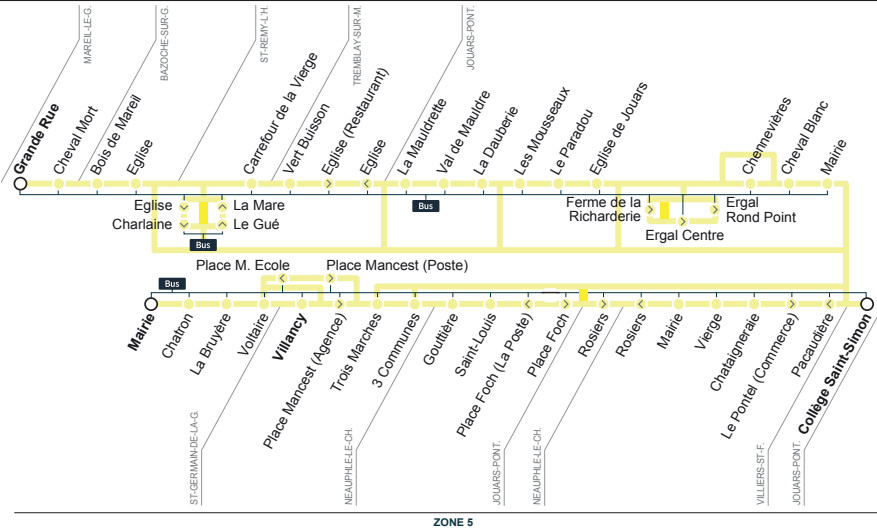

VILLIERS-ST-F. / NEAUPHLE-LE-CH. / JOUARS-P. / ST-GERMAIN-DE-LA-G.
JOUARS-P. / LE TREMBLAY-SUR-M. / ST-REMY-L'H. / BAZOCHE-SUR-G / MAREIL-LE-G.

Horaires valables à compter du 30 avril 2018

Du lundi au vendredi

Notes

LMMeJV : Circule du lundi au vendredi y compris le mercredi

Me : Circule uniquement le mercredi

LMJV : Ne circule pas le mercredi

Ces horaires fonctionnent uniquement en période scolaire et pendant les jours d'ouverture de l'Établissement scolaire

A l'approche de car, faites signe aux conducteurs

TYPE JOUR	Me	Me	Me	Me	LMJV	LMJV	LMJV	LMJV
JOUARS-PONT. Collège Saint-Simon Quai 3	|	11:38	|	12:38	|	16:00	|	17:00
JOUARS-PONT. Collège Saint-Simon Quai 4	11:38	|	12:38	|	16:00	|	17:00	|
VILLIERS-SAINT-FREDERIC Pacaudière	11:43	|	12:43	|	16:05	|	17:05	|
VILLIERS-SAINT-FREDERIC Chataigneraie	11:44	|	12:44	|	16:06	|	17:06	|
VILLIERS-SAINT-FREDERIC Vierge	11:45	|	12:45	|	16:07	|	17:07	|
VILLIERS-SAINT-FREDERIC Mairie	11:47	|	12:47	|	16:09	|	17:09	|
VILLIERS-ST-FREDERIC Rosiers	11:50	|	12:50	|	16:12	|	17:12	|
JOUARS-PONT. Place Foch (La Poste)	|	11:41	|	12:41	|	16:03	|	17:03
JOUARS-PONT. Saint-Louis	|	11:42	|	12:42	|	16:04	|	17:04
JOUARS-PONT. Gouttière	|	11:43	|	12:43	|	16:05	|	17:05
NEAUPHLE-LE-CHÂTEAU Trois Communes	|	11:44	|	12:44	|	16:06	|	17:06
NEAUPHLE-LE-CHÂTEAU Trois Marches	11:53	11:46	12:53	12:46	16:15	16:08	17:15	17:08
NEAUPHLE-LE-CHÂTEAU Place Mancest Ecole	11:54	11:47	12:54	12:47	16:16	16:09	17:16	17:09
NEAUPHLE-LE-CHÂTEAU Villancy	|	11:49	|	12:49	|	16:11	|	17:11
SAINT-GERMAIN-DE-LA-GRANGE Voltaire	11:59	|	12:59	|	16:21	|	17:21	|
SAINT-GERMAIN-DE-LA-GRANGE La Bruyère	12:00	|	13:00	|	16:22	|	17:22	|
SAINT-GERMAIN-DE-LA-GRANGE Chatron	12:01	|	13:01	|	16:23	|	17:23	|
SAINT-GERMAIN-DE-LA-GRANGE Mairie	12:05	|	13:05	|	16:27	|	17:27	|