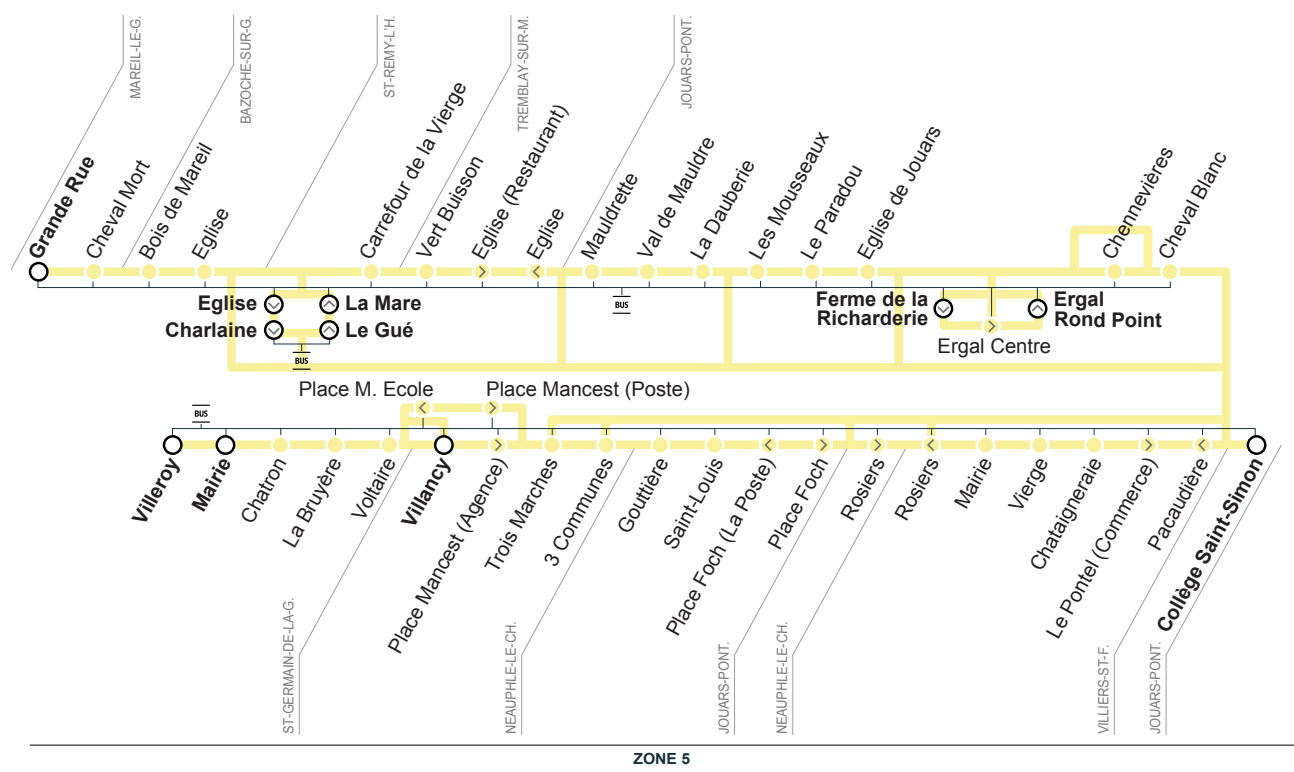

- → Saint-Germain-de-la-Grange
- → Neauphle-le-Château
- → Jouars-Pontchartrain
- → Villiers-Saint-Frédéric
- → Mareil-le-Guyon
- → Bazoches-sur-Guyonne
- → Saint-Rémy-l'Honoré
- → Le Tremblay-sur-Mauldre

JOUARS-PONTCHARTRAIN
DESERTE DU COLLÈGE SAINT-SIMON
En période scolaire
Horaires valables à partir du 1er septembre 2020

P BUS

Informations pratiques & points de vente

Contact

01 30 54 27 72
www.cars-hourtoule.fr
CARS HOURTOULE
Rue Jacques Monod
78370 PLAISIR
membre de l'association Optile

Tous vos horaires sur l'appli
Groupe Lacroix

@CarsHourtoule

Bon à savoir
Les horaires sont soumis aux aléas de circulation. Les arrêts étant facultatifs, faire signe au conducteur pour obtenir l'arrêt du véhicule.

www.minedecre.fr - Imprimé sur papier écologique - Ne pas jeter sur la voie publique

BUS P JOUARS-PONTCHARTRAIN Collège Saint-Simon