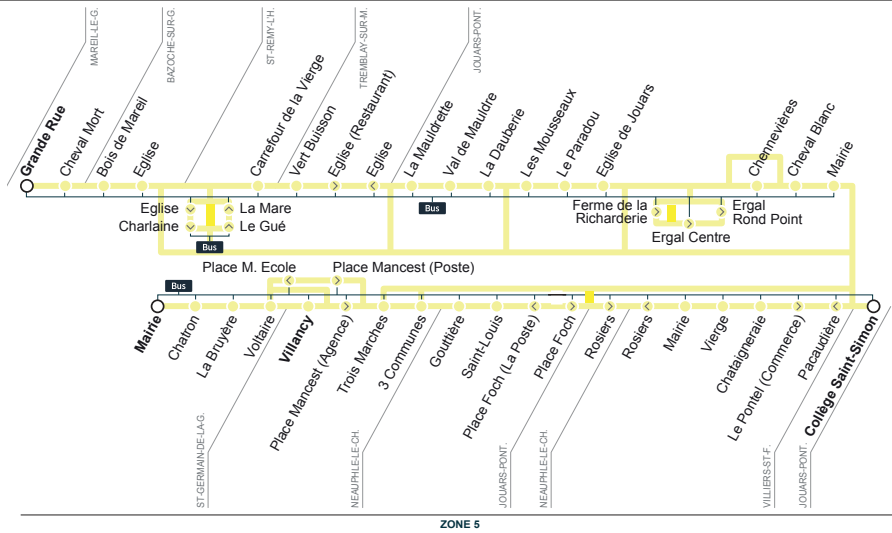

P

JOUARS-PONTCHARTRAIN Collège St Simon

Horaires valables à compter du 30 avril 2018

Du lundi au vendredi

Jours de Circulation	LMMeJV	LMMeJV	LMMeJV
N° de circulation	P001	P002	P011
SAINT-GERMAIN-DE-LA-GRANGE Mairie		7:52	8:52
SAINT-GERMAIN-DE-LA-GRANGE Chatron		7:55	8:55
SAINT-GERMAIN-DE-LA-GRANGE La Bruyère		7:56	8:56
SAINT-GERMAIN-DE-LA-GRANGE Voltaire		7:57	8:57
NEAUPHLE-LE-CHÂTEAU Villancy	8:01	|	|
NEAUPHLE-LE-CHÂTEAU Place Mancest Agence	8:02	|	|
NEAUPHLE-LE-CHÂTEAU Place Mancest Poste*	|	*	9:01
NEAUPHLE-LE-CHÂTEAU Trois Marches	8:04	8:02	9:02
NEAUPHLE-LE-CHÂTEAU Trois Communes	8:05	|	|
JOUARS-PONT. Gouttière	8:07	|	|
JOUARS-PONT. Saint-Louis	8:08	|	|
JOUARS-PONT. Place Foch	8:09	|	|
NEAUPHLE-LE-CHÂTEAU Rosier	|	8:03	9:03
VILLIERS-SAINT-FREDERIC Mairie	|	8:07	9:07
VILLIERS-SAINT-FREDERIC Vierge	|	8:08	9:08
VILLIERS-SAINT-FREDERIC Chataigneraie	|	8:09	9:09
VILLIERS-SAINT-FREDERIC Le Pontel (Commerces)	|	8:10	9:10
JOUARS-PONT. Collège Saint-Simon	8:12	8:15	9:15

Jours de Circulation	LMMeJV	LMMeJV	LMMeJV	LMMeJV	LMMeJV	LMMeJV
N° de circulation	P003	P004	P005	P006	P012	P013
MAREIL-LE-GUYON Grande Rue		08:00				8:28
MAREIL-LE-GUYON Cheval Mort		08:02				8:30
BAZOCHES-SUR-GUYONNE Bois de Mareil		08:04				8:32
BAZOCHES-SUR-GUYONNE Eglise		08:05				8:33
SAINT-REMY-L'HONORE Eglise		|	07:45		8:31	|
SAINT-REMY-L'HONORE Charlaina		|	07:47		8:33	|
SAINT-REMY-L'HONORE Le Gué		|	|	07:55	8:35	|
SAINT-REMY-L'HONORE La Mare		|	|	07:56	8:36	|
SAINT-REMY-L'HONORE Carrefour de la Vierge		|	|	07:58	8:38	|
LE TREMBLAY-SUR-MAULDRE Vert Buisson		|	|	08:01	8:41	|
LE TREMBLAY-SUR-MAULDRE Eglise (Restaurant)		|	|	08:03	8:43	|
JOUARS-PONT. Mauldrette		|	07:50	|	|	8:40
JOUARS-PONT. Val de Mauldre		|	07:51	|	|	8:41
JOUARS-PONT. Dauberie		|	07:52	|	|	8:42
JOUARS-PONT. Les Mousseaux		|	07:55	08:05	8:45	8:45
JOUARS-PONT. Le Paradou		|	07:56	08:06	8:46	8:46
JOUARS-PONT. Eglise de Jouars		|	07:57	08:07	8:47	8:47
JOUARS-PONT. Ferme de la Richarderie	07:45	|	|	|	8:50	|
JOUARS-PONT. Ergal Centre	07:48	|	|	|	8:53	8:53
JOUARS-PONT. Ergal Rond-Point	07:50	|	|	|	8:55	8:55
JOUARS-PONT. Chennevières	07:55	|	|	|	|	9:00
JOUARS-PONT. Cheval Blanc	08:00	|	|	|	9:05	9:05
JOUARS-PONT. Mairie	08:02	|	|	|	9:07	9:07
JOUARS-PONT. Collège Saint-Simon	08:08	08:15	08:05	08:15	9:15	9:15

Ces horaires fonctionnent uniquement en période scolaire et pendant les jours d'ouverture de l'Établissement scolaire

A l'approche de car, faites signe aux conducteurs

Notes

LMMeJV : Circule du lundi au vendredi y compris le mercredi

Me : Circule uniquement le mercredi

LMJV : Ne circule pas le mercredi

* : Prendre la ligne 7

Ces horaires sont soumis aux aléas de circulation

CARS HOURS TOULE SAS

Rue Jacques Monod - BP 75

78373 PLAISIR Cedex

01.30.54.27.72.

reclamations@cars-hourtoule.fr

www.cars-hourtoule.fr