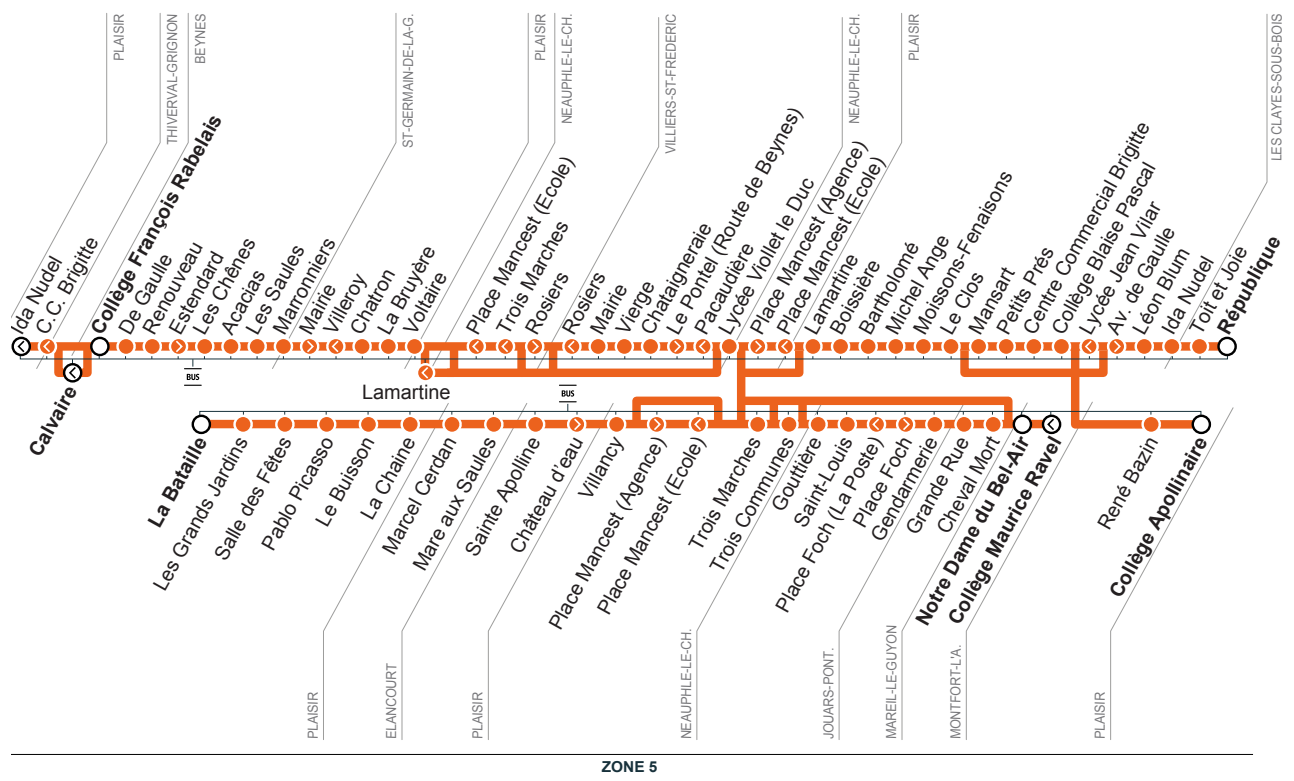

**BUS M MONTFORT L'AMAURY Collège N.D. du Bel-Air**

ZONE 5

**Horaires valables à partir du 4 janvier 2021**

**En période scolaire**  
**DESSERTE DU COLLÈGE**  
**NOTRE DAME DU BEL-AIR**

 Nouveaux horaires  
 Montfort-l'Amoury  
 Mareil-le-Guyon  
 Villiers-Saint-Frédéric  
 Jouars-Pontchartrain  
 Neauphle-le-Château  
 Elancourt  
 Plaisir  
 Les Clayes-sous-Bois  
 Saint-Germain-de-la-Grange  
 Beynes

 @CarsHourtoule

**Bon à savoir**  
 Les horaires sont soumis aux aléas de circulation.  
 Les arrêts étant facultatifs, faire signe au conducteur pour obtenir l'arrêt du véhicule.

www.minedecea.fr - Imprimé sur papier écologique - Ne pas jeter sur la voie publique