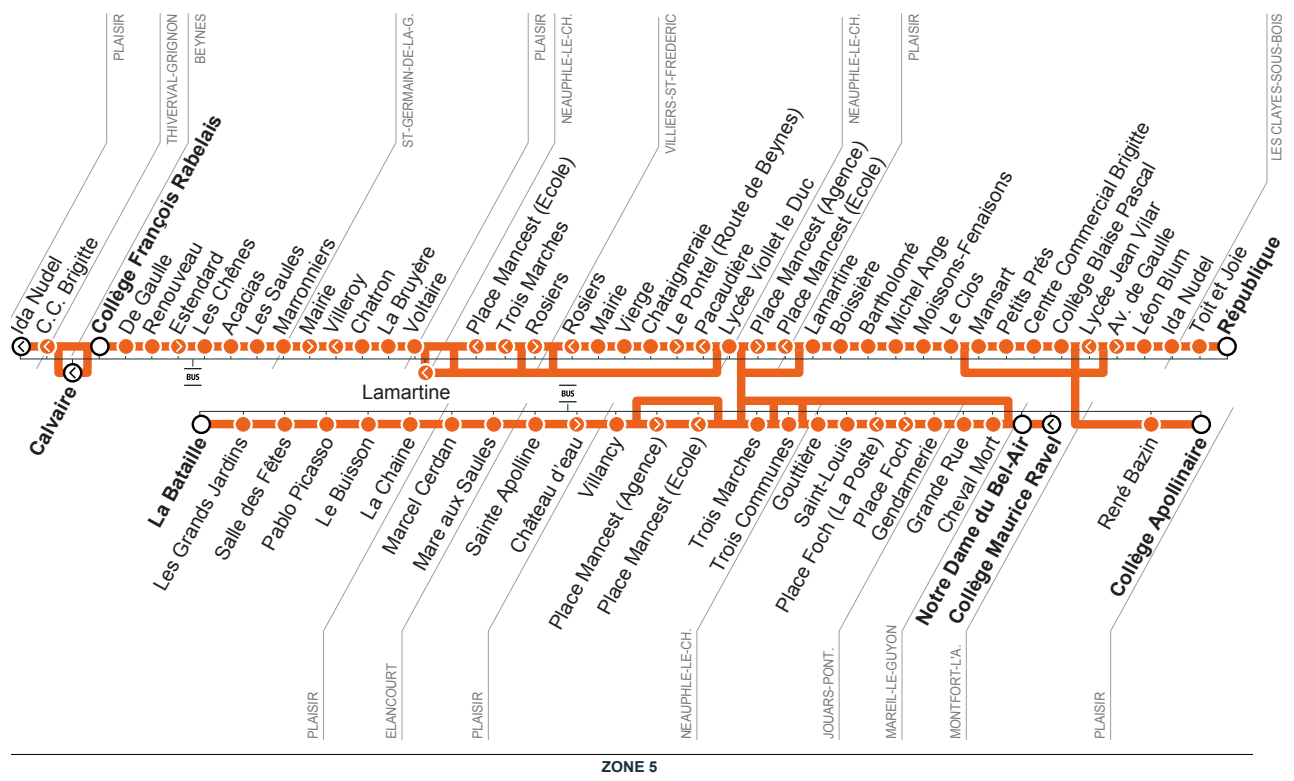

BUS M MONTFORT L'AMAURY Collège N.D. du Bel-Air

ZONE 5

- ← Beynes
- ← Saint-Germain-de-la-Grange
- ← Les Clayes-sous-Bois
- ← Plaisir
- ← Elancourt
- ← Neauphle-le-Château
- ← Jouars-Pontchartrain
- ← Villiers-Saint-Frédéric
- ← Mareil le Guyon
- ← Montfort l'Amaury

Tous vos horaires sur l'appli Groupe Lacroix

@CarsHourtoule

Bon à savoir
 Les horaires sont soumis aux aléas de circulation.
 Les arrêts étant facultatifs, faire signe au conducteur pour obtenir l'arrêt du véhicule.