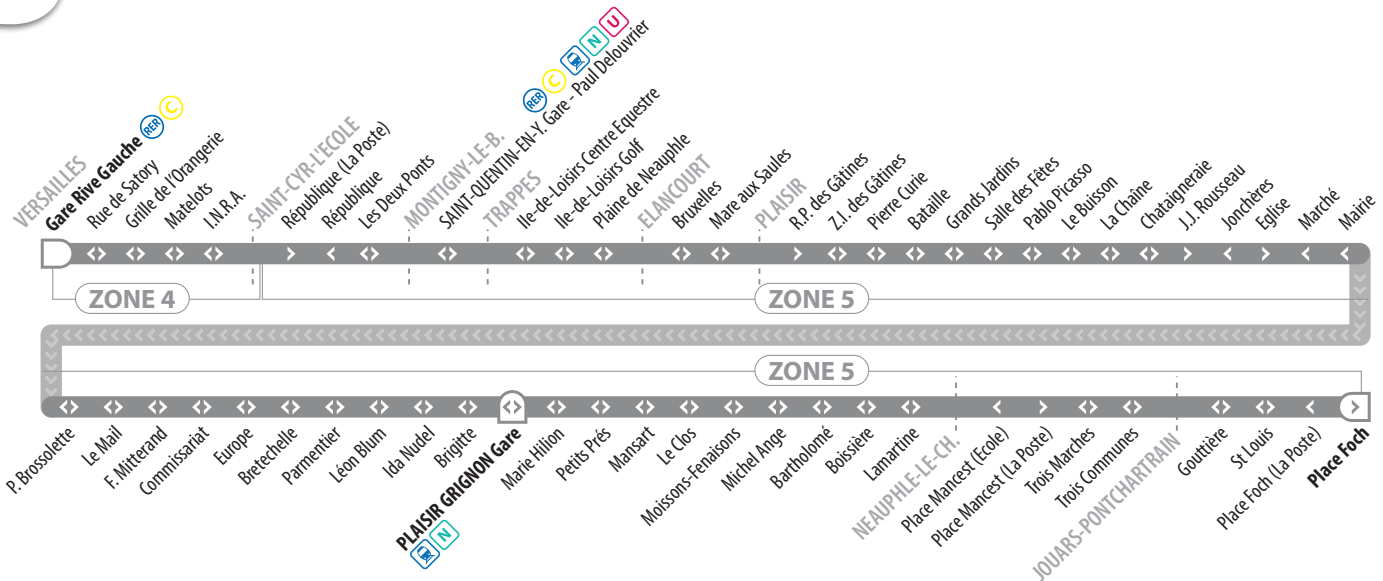

JOUARS-PONTCHARTRAIN Place Foch ↔ VERSAILLES Gare Rive Gauche par Plaisir-Grignon Gare

➤ Arrêt desservi dans un seul sens

En service toute l'année y compris le 1er mai.

À l'approche du bus FAITES SIGNE AU CONDUCTEUR

HORAIRES APPLICABLES TOUTE L'ANNÉE 12