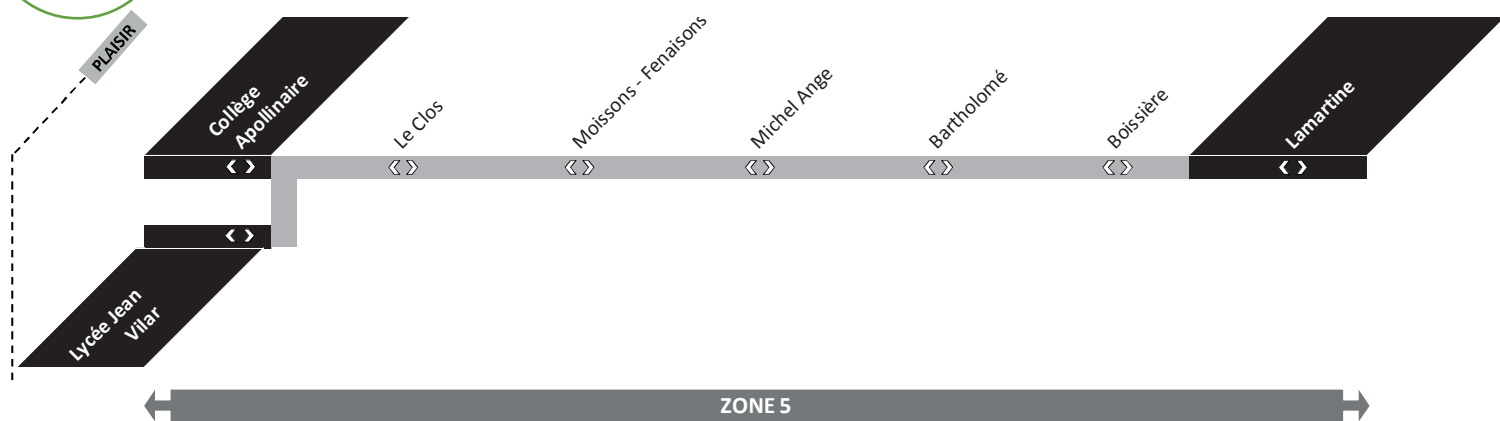

**!** Ces horaires fonctionnent uniquement en période scolaire et pendant les jours d'ouverture de l'Établissement scolaire

A l'approche de car, faites signe aux conducteurs

**Notes**

**LMMeJV** : Circule du lundi au vendredi y compris le mercredi

## Année scolaire 2016-2017

Du lundi au vendredi

Jours de circulation	Me	Me	Me	LMJV	LMJV	LMJV
N° de circulation	BL351	BL352	BL353	BL051	BL052	BL053
PLAISIR Collège Apollinaire	11:50	12:50		16:10	17:05	
PLAISIR Lycée Jean Vilar			12:35			17:25
PLAISIR Le Clos	11:55	12:58	12:45	16:15	17:13	17:35
PLAISIR Moissons-Fenaisons	11:55	12:58	12:45	16:15	17:13	17:35
PLAISIR Michel Ange	11:56	12:59	12:46	16:16	17:14	17:36
PLAISIR Bartholomé	11:57	13:00	12:47	16:17	17:15	17:37
PLAISIR Boissière	11:58	13:01	12:48	16:18	17:16	17:38
PLAISIR Lamartine	12:00	13:03	12:50	16:20	17:18	17:40

### Notes

**LMMeJV** : Circule du lundi au vendredi y compris le mercredi

**Me** : Circule uniquement le mercredi

**LMJV** : Ne circule pas le mercredi

Ces horaires sont soumis aux aléas de circulation