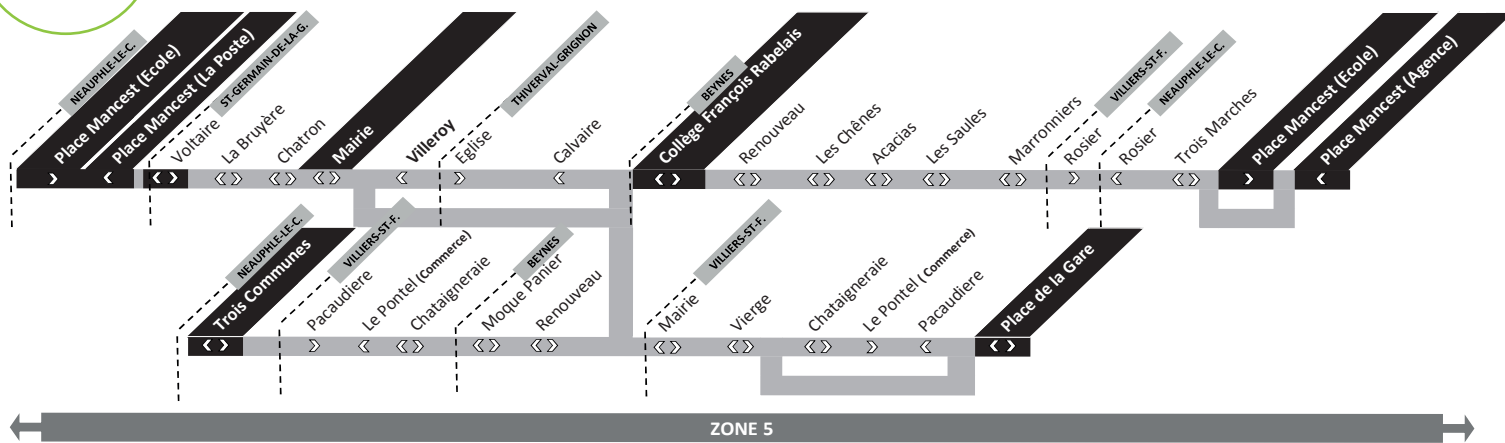

B

VILLIERS-SAINT-FREDERIC / NEAUPHLE-LE-CHATEAU

Année scolaire 2016-2017

Du lundi au vendredi

Note	12															
Jours de Circulation	Me	Me	LMMeJV	Me	Me	Me	Me	Me	LMJV	LMJV	LMMeJV	LMJV	LMJV	LMJV	LMJV	
N° de circulation	B051	B052		B061	B062	B063	B064	B065	B051	B052		B061	B062	B063	B064	B065
BEYNES Collège François Rabelais	11:10	11:10	|	12:10	12:10	12:10	12:10	12:10	15:35	15:35	|	16:30	16:30	16:30	16:30	16:30
BEYNES C.Cial du Val des 4 Pignons	|	|	11:19	|	|	|	|	|	|	|	15:24	|	|	|	|	|
BEYNES Renouveau	|	|	11:27	12:20	12:20	|	|	|	|	|	15:32	16:40	16:40	|	|	|
BEYNES Chênes	|	|	11:29	12:23	|	|	|	|	|	|	15:34	16:43	|	|	|	|
BEYNES Acacias	|	|	11:31	12:24	|	|	|	|	|	|	15:36	16:44	|	|	|	|
BEYNES Les Saules	|	|	11:32	12:25	|	|	|	|	|	|	15:37	16:45	|	|	|	|
BEYNES Marronniers	|	|	11:33	12:26	|	|	|	|	|	|	15:38	16:46	|	|	|	|
BEYNES Moque Panier	|	|	|	|	12:22	|	|	|	|	|	|	|	16:42	|	|	|
THIVERVAL Calvaire	|	11:16	|	|	|	|	|	12:16	|	15:41	|	|	|	|	|	16:36
ST GERMAIN DE LA GR. Villeroy	|	11:20	|	|	|	|	|	12:20	|	15:45	|	|	|	|	|	16:40
ST GERMAIN DE LA GR. Mairie	|	11:21	|	|	|	|	|	12:21	|	15:46	|	|	|	|	|	16:41
ST GERMAIN DE LA GR. Chatron	|	11:24	|	|	|	|	12:22	|	|	15:49	|	|	|	|	|	16:42
ST GERMAIN DE LA GR. La Bruyère	|	11:25	|	|	|	|	12:23	|	|	15:50	|	|	|	|	|	16:43
ST GERMAIN DE LA GR. Voltairre	|	11:26	|	|	|	|	12:25	|	|	15:51	|	|	|	|	|	16:45
VILLIERS-SAINT-F. Mairie	11:25	|	|	|	|	|	12:25	|	|	15:50	|	|	|	|	16:45	|
VILLIERS-SAINT-F. Vierge	11:26	|	|	|	|	|	12:27	|	|	15:51	|	|	|	|	16:47	|
VILLIERS-SAINT-F. Chataigneraie	11:27	|	|	|	12:28	|	|	|	|	15:52	|	|	16:48	|	|	|
VILLIERS-SAINT-F. Le Pontel (Commerces)	11:28	|	|	|	12:29	|	|	|	|	15:53	|	|	16:49	|	|	|
VILLIERS-SAINT-F. Place de la Gare	11:30	|	|	|	|	|	12:30	|	|	15:55	|	|	|	|	16:50	|
VILLIERS-SAINT-F. Rosiers	|	|	|	12:33	|	|	|	|	|	|	|	16:53	|	|	|	|
NEAUPHLE-LE-CH. Trois Communes	|	|	|	|	12:32	|	|	|	|	|	|	|	16:52	|	|	|
NEAUPHLE-LE-CH. Trois Marches	|	|	|	12:34	|	|	|	|	|	|	|	16:54	|	|	|	|
NEAUPHLE-LE-CH. Place Mancest (Ecole)	|	|	|	12:35	|	|	|	|	|	|	|	16:55	|	|	|	|
NEAUPHLE-LE-CH. Place Mancest (La Poste)	|	11:30	|	|	|	|	|	|	|	15:55	|	|	|	|	|	|

! Ces horaires fonctionnent uniquement en période scolaire et pendant les jours d'ouverture de l'Établissement scolaire

A l'approche de car, faites signe aux conducteurs

Notes
12 : Course de la ligne 12
LMMeJV : Circule du lundi au vendredi y compris le mercredi
Me : Circule uniquement le mercredi
LMJV : Ne circule pas le mercredi

Ces horaires sont soumis aux aléas de circulation

CARS HOURTOULE SAS
Rue Jacques Monod - BP 75
78373 PLAISIR Cedex
01.30.54.27.72.
www.cars-hourtoule.fr