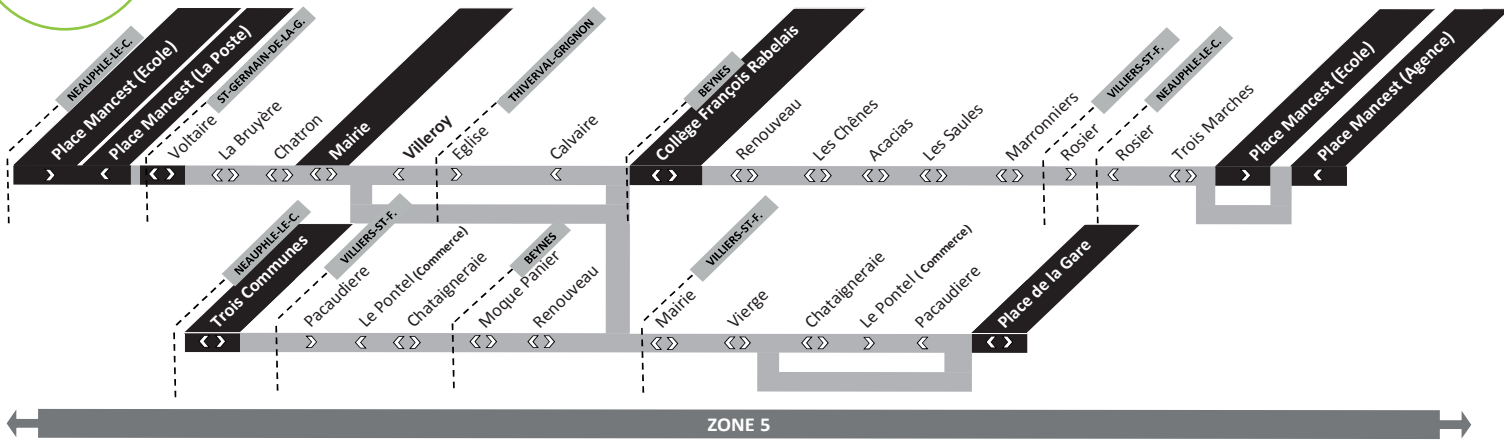

B

BEYNES Collège François Rabelais

Année scolaire 2016-2017

Du lundi au vendredi

Note								12
Jours de Circulation	LMMeJV	LMMeJV	LMMeJV	LMMeJV	LMMeJV	LMMeJV	LMMeJV	LMMeJV
N° de circulation	B001	B002	B003	B004	B005	B006	B007	
NEAUPHLE-LE-CH. Place Mancest (Agence)	07:15	|	|	|	|	|	|	|
NEAUPHLE-LE-CH. Place Mancest (Ecole)	|	|	|	|	|	|	08:24	|
NEAUPHLE-LE-CH. Trois Marches	07:16	|	|	|	|	|	|	|
NEAUPHLE-LE-CH. Trois Communes	|	07:24	|	|	|	|	|	|
NEAUPHLE-LE-CH. Rosiers	07:18	|	|	|	|	|	|	|
VILLIERS-SAINT-F. Place de la Gare	|	|	07:25	|	|	08:30	|	|
VILLIERS-SAINT-F. Pacaudière	|	07:26	|	|	|	08:33	|	|
VILLIERS-SAINT-F. Chataigneraie	|	07:27	|	|	|	08:34	|	|
VILLIERS-SAINT-F. Vierge	|	|	07:28	|	|	08:36	|	|
VILLIERS-SAINT-F. Mairie	|	|	07:30	|	|	08:38	|	|
ST GERMAIN DE LA GR. Voltaire	|	|	|	07:30	|	|	08:29	|
ST GERMAIN DE LA GR. La Bruyère	|	|	|	07:31	|	|	08:30	|
ST GERMAIN DE LA GR. Chatron	|	|	|	07:33	|	|	08:32	|
ST GERMAIN DE LA GR. Mairie	|	|	|	|	07:37	|	08:35	|
THIVERVAL Eglise	|	|	|	|	07:42	|	08:40	|
BEYNES Moque Panier	|	07:33	|	|	|	|	|	|
BEYNES Marronniers	07:25	|	|	|	|	|	|	08:28
BEYNES Saules	07:26	|	|	|	|	|	|	08:29
BEYNES Acacias	07:28	|	|	|	|	|	|	08:30
BEYNES Chênes	07:30	|	|	|	|	|	|	08:31
BEYNES Renouveau	07:35	07:35	|	|	|	|	|	08:33
BEYNES C. Cial du Val des 4 Pignons	|	|	|	|	|	|	|	08:41
BEYNES Collège François Rabelais	07:45	07:45	07:45	07:45	07:45	08:50	08:50	|

! Ces horaires fonctionnent uniquement en période scolaire et pendant les jours d'ouverture de l'Établissement scolaire

A l'approche de car, faites signe aux conducteurs

Notes
12 : Course de la ligne 12
LMMeJV : Circule du lundi au vendredi y compris le mercredi
Me : Circule uniquement le mercredi
LMJV : Ne circule pas le mercredi

Ces horaires sont soumis aux aléas de circulation