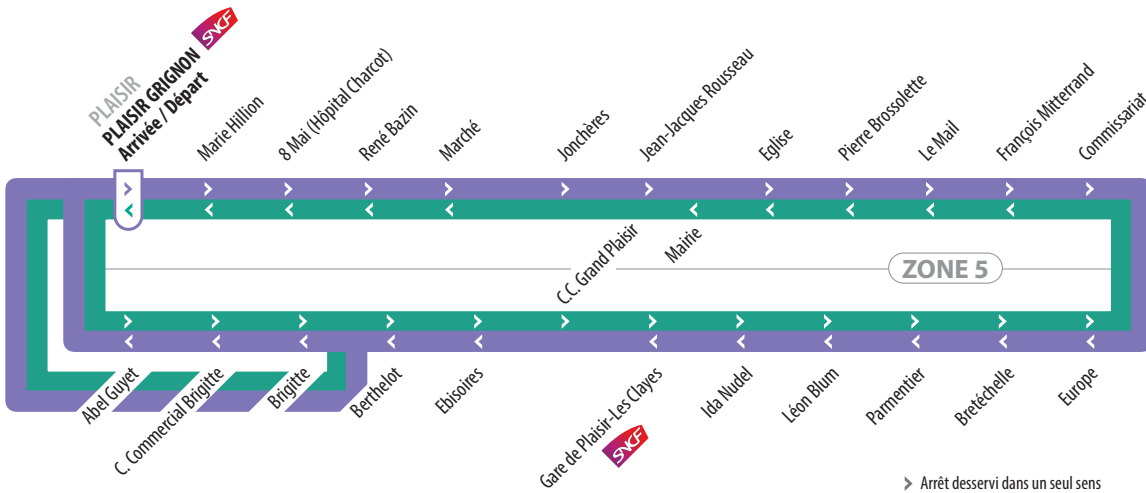

DESSERTE URBAINE DE PLAISIR

8

PLAISIR-GRIGNON Gare par Bretéchelle et Gare de Plaisir-Les Clayes

PLAISIR-GRIGNON Gare par Bretéchelle et Avenue F. Mitterrand

9

Les dimanches et jours fériés emprunter la ligne DF