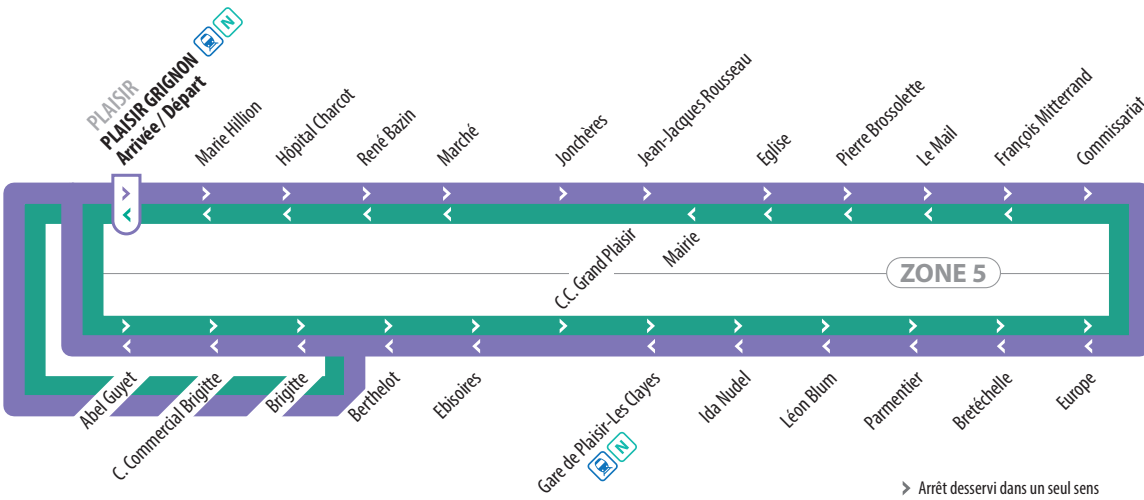

TITRES DE TRANSPORT

- Forfait Navigo
- Carte imagine'R
- Ticket détail vendu à bord du bus
- Carnet de tickets t+

- Carte scolaire bus lignes régulières (se renseigner auprès de Cars Hourtoule)
- Mobilis
- Carte Solidarité Transport

Seul le paiement en espèces est autorisé à bord des véhicules. Merci de faire l'appoint.

POUR CONNAÎTRE L'ENSEMBLE DES TARIFS CONSULTER LE GUIDE TARIFAIRES DU STIF

optile

8.9

Tous les titres de transport devront faire l'objet d'une validation à chaque montée dans le bus.

www.cars-hourtoule.fr
Renseignements ou réclamations
CARS HOURS TOULE au 01 30 54 27 72
Rue Jacques Monod
BP75 - 78373 PLAISIR Cedex

Du lundi au samedi

Hourtoule

8.9

Horaires valables à partir du **04/09/2017**

DESSERTE URBAINE DE PLAISIR

8

PLAISIR-GRIGNON Gare par Bretéchelle et Gare de Plaisir-Les Clayes

PLAISIR-GRIGNON Gare par Bretéchelle et Avenue F. Mitterrand

9

Les dimanches et jours fériés emprunter la ligne DF

▶ Arrêt desservi dans un seul sens

8

PLAISIR-GRIGNON Gare par Bretéchelle et Gare Plaisir-Les Clayes

	DU LUNDI AU VENDREDI																					
PLAISIR						6:00	6:15		6:30		6:45		7:00		7:15		7:30	7:42	7:57	8:10	8:13	8:21
Marie Hillion						6:01	6:16		6:31		6:46		7:01		7:16		7:31	7:43	7:58	8:11	8:14	8:22
Hôpital Charcot						6:03	6:18		6:33		6:48		7:03		7:18		7:33	7:45	8:00	8:13	8:16	8:24
René Bazin						6:04	6:19		6:34		6:49		7:04		7:19		7:34	7:46	8:01	8:15	8:17	8:26
Marché						6:05	6:20		6:35		6:50		7:05		7:20		7:35	7:48	8:03	8:17	8:19	8:28
Jonchères						6:06	6:21		6:36		6:51		7:06		7:21		7:36	7:49	8:04	8:19	8:20	8:30
Jean-Jacques Rousseau				5:40	5:54	6:07	6:22		6:37		6:52		7:07		7:22		7:37	7:50	8:05	8:20	8:21	8:32
Eglise				5:41	5:55	6:09	6:24		6:39		6:54		7:09		7:24		7:39	7:52	8:07	8:23	8:23	8:36
Pierre Brosolette				5:43	5:57	6:11	6:26		6:41		6:56		7:11		7:26		7:41	7:54	8:09	8:25	8:25	8:38
Le Mail				5:44	5:58	6:12	6:27		6:42		6:57		7:12		7:27		7:42	7:55	8:10	8:26	8:26	8:39
François Mitterrand				5:45	5:59	6:13	6:28		6:43		6:58		7:13		7:28		7:43	7:56	8:11	8:27	8:27	8:40
Commissariat				5:46	6:00	6:14	6:29		6:44		6:59		7:14		7:29		7:44	7:57	8:12	8:28	8:28	8:41
Europe				5:47	6:01	6:15	6:30		6:45		7:00		7:15		7:30		7:45	7:58	8:13	8:29	8:29	8:42
Bretéchelle				5:48	6:02	6:16	6:31		6:46		7:01		7:16		7:31		7:46	7:59	8:14	8:30	8:30	8:43
Parmentier				5:49	6:03	6:17	6:32		6:47		7:02		7:17		7:32		7:47	8:00	8:15	8:31	8:31	8:44
Léon Blum				5:51	6:05	6:19	6:34	6:47	6:49	7:02	7:04	7:17	7:19	7:32	7:34	7:47	7:49	8:02	8:17	8:33	8:33	8:46
Ida Nudel				5:52	6:06	6:20	6:35	6:48	6:50	7:03	7:05	7:18	7:20	7:33	7:35	7:48	7:50	8:03	8:18	8:34	8:34	8:47
Gare de Plaisir-Les Clayes				5:54	6:08	6:22	6:37	6:50	6:52	7:05	7:07	7:20	7:22	7:35	7:37	7:50	7:52	8:06	8:21	8:37	8:37	8:50
Ebusoires				5:56	6:10	6:24	6:39	6:52	6:54	7:07	7:09	7:22	7:24	7:37	7:39	7:52	7:54	8:08	8:23	8:39	8:39	8:52
Berthelot				5:57	6:11	6:25	6:40	6:53	6:55	7:08	7:10	7:23	7:25	7:38	7:40	7:53	7:55	8:09	8:24	8:40	8:40	8:53
Brigitte																						
C. Commercial Brigitte																						
Abel Guyet																						
PLAISIR-GRIGNON Gare Quai 3 - Arrivée	5:58	6:12	6:26	6:41	6:54	6:56	7:09	7:11	7:24	7:26	7:39	7:41	7:54	7:56	8:10	8:25	8:41	8:41	8:54