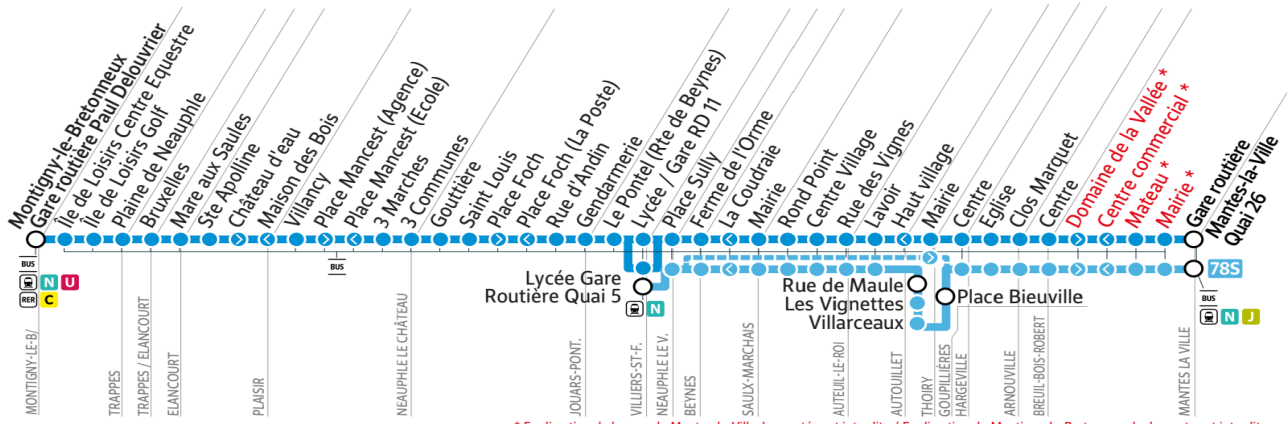

MANTES LA VILLE -> VILLIERS SAINT FREDERIC

TYPE JOUR	L A V	L A V	L A V	L A V
Gare Routière de Mantes-la-Ville - Quai 26	|	07:00	|	17:30
Mairie	|	07:05	|	17:35
Mateau	|	07:07	|	17:37
Centre Commercial	|	07:08	|	17:38
Centre	|	07:12	|	17:42
Clos Marquet	|	07:16	|	17:46
Eglise	|	07:17	|	17:47
Centre	|	07:20	|	17:50
Place Bieuville	07:19	07:22	08:19	17:52
Villardeaux	07:21	07:24	08:21	17:54
Les Vignettes	07:23	07:26	08:23	17:56
Rue de Maule	07:25	07:28	08:25	17:58
Mairie	|	|	|	|
Lavoir	07:29	07:32	08:29	|
Rue des Vignes	07:31	07:34	08:31	|
Centre Village	07:32	07:35	08:32	|
Rond-Point	07:33	07:36	08:33	|
Mairie	07:35	07:38	08:35	|
La Coudraie	07:37	07:40	08:37	|
Ferme de l'Orme	07:39	07:42	08:39	|
Place Sully	07:42	07:45	08:42	|
Lycée Gare Routière Quai 5	07:44	07:47	08:44	|
Transporteurs	fransdev	tourtout	tourtout	fransdev

* En direction de la gare de Mantes-la-Ville, la montée est interdite / En direction de Montigny-le-Bretonneux la descente est interdite