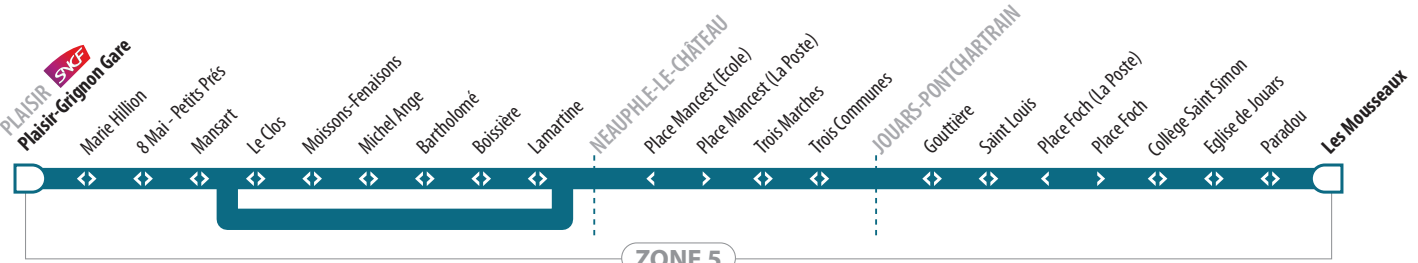

Horaires valables à partir du **29/08/2016**

Du lundi au samedi

**PLAISIR  
NEAUPHLE-LE-CHÂTEAU  
JOUARS-PONTCHARTRAIN**

Les dimanches et jours fériés emprunter la ligne DF

7

**PLAISIR-GRIGNON Gare ↔ JOUARS-PONTCHARTRAIN Place Foch - Collège Saint Simon - Les Mousseaux**

▶ Arrêt desservi dans un seul sens

**JE MONTE JE VALIDE**

**HORAIRES APPLICABLES TOUTE L'ANNÉE**

Les dimanches et jours fériés emprunter la ligne DF

7

**PLAISIR-GRIGNON Gare → JOUARS-PONTCHARTRAIN Place Foch - Collège Saint Simon - Les Mousseaux**