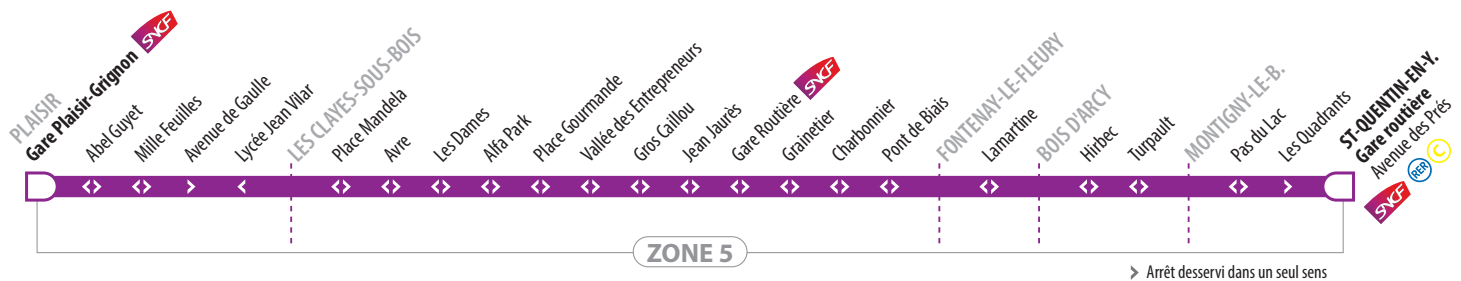

**PLAISIR  
LES CLAYES-SOUS-BOIS  
FONTENAY-LE-FLEURY  
BOIS D'ARCY  
ST-QUENTIN-EN-YVELINES**

**50**

**PLAISIR-GRIGNON Gare ↔ ST-QUENTIN-EN-YVELINES Gare**

➤ Arrêt desservi dans un seul sens

Aucun service le samedi, dimanche et jours fériés.