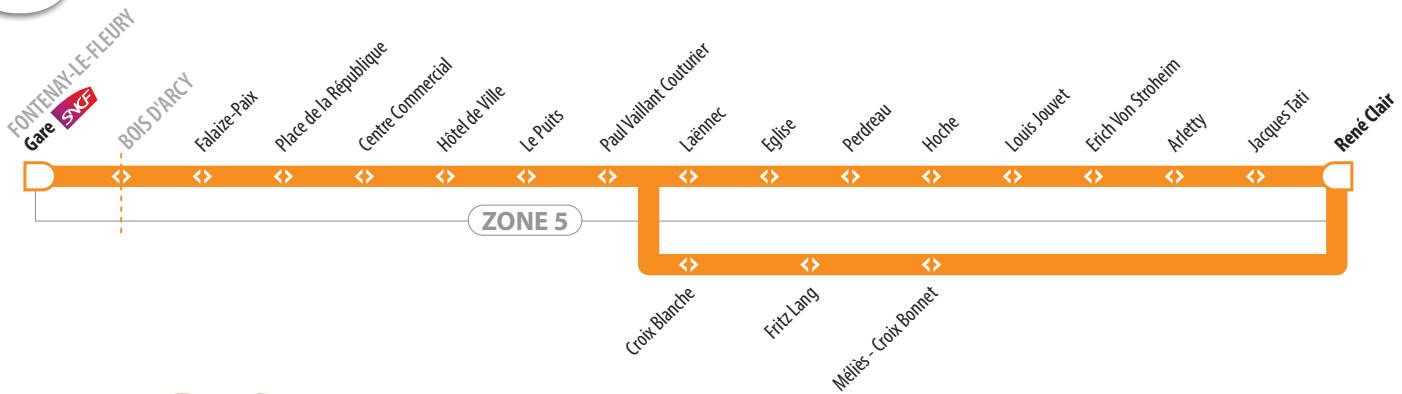

41

FONTENAY-LE-FLEURY Gare ↔ BOIS D'ARCY René Clair