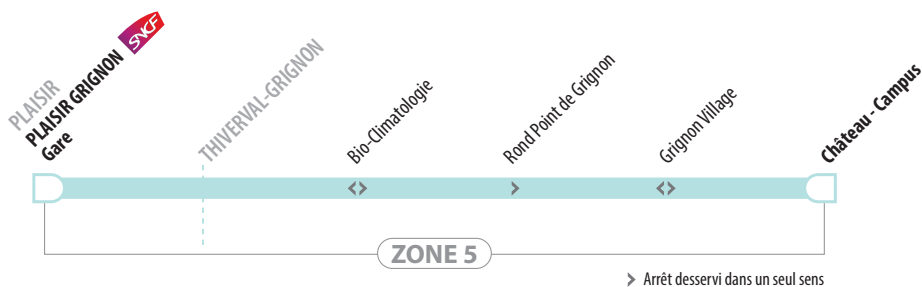

Aucun service les samedis,
et jours fériés.