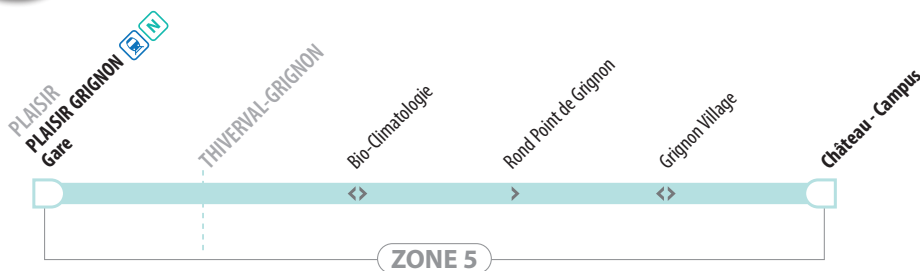

➤ Arrêt desservi dans un seul sens

Aucun service les samedis,
et jours fériés.