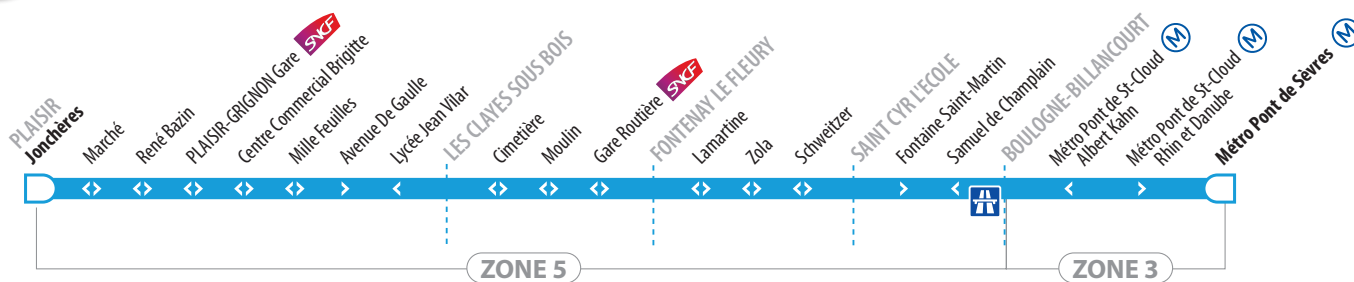

**PLAISIR
LES CLAYES SOUS BOIS
FONTENAY LE FLEURY
SAINT CYR L'ECOLE
BOULOGNE-BILLANCOURT**

GRUPE
LACROIX

17

PLAISIR Centre (Jonchères) ↔ BOULOGNE-BILLANCOURT Métro Pont de Sèvres

▶ Arrêt desservi dans un seul sens

Aucun service les samedis,
dimanches et jours fériés.

HORAIRES
APPLICABLES
TOUTE L'ANNÉE

À l'approche du bus
FAITES SIGNE AU CONDUCTEUR

VIA AUTOROUTE
A12 & A13
**VOYAGEURS
DEBOUT INTERDITS**

17

PLAISIR Centre (Jonchères) → BOULOGNE-BILLANCOURT Métro Pont de Sèvres

		DU LUNDI AU JEUDI	
PLAISIR	Jonchères	06:00	06:35
	Marché	06:01	06:36
	René Bazin	06:02	06:36
	Plaisir-Grignon Gare Quai 8	06:04	06:39
	Centre Commercial Brigitte	06:06	06:41
	Mille Feuilles	06:08	06:43
	Avenue De Gaulle	06:09	06:44
LES CLAYES SOUS BOIS	Cimetière	06:11	06:46
	Moulin	06:12	06:47
	Gare Routière	06:14	06:50
FONTENAY LE FLEURY	Lamartine	06:19	06:57
	Zola	06:20	06:58
	Schweitzer	06:22	07:00
SAINT CYR L'ECOLE	Fontaine Saint-Martin	06:25	07:03
AUTOROUTE A13			
BOULOGNE-BILLANCOURT	Métro Pt de Saint-Cloud - Rhin et Danube	06:55	07:40
	Métro Pont de Sèvres	07:00	07:45