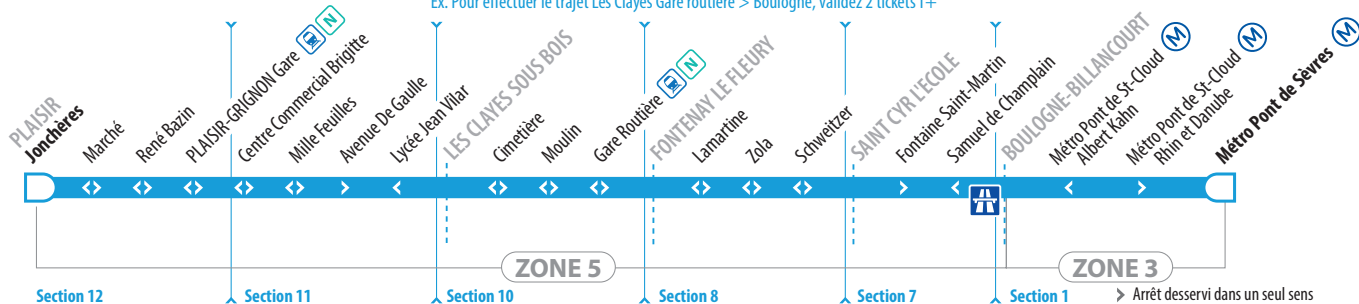

GRUPE
LACROIX

17

PLAISIR Centre (Jonchères) ↔ BOULOGNE-BILLANCOURT Métro Pont de Sèvres

Toutes les 5 sections parcourues, merci de valider un ticket T+ ou acheter un ticket d'accès à bord

Ex. Pour effectuer le trajet Les Clayes Gare routière > Boulogne, validez 2 tickets T+

Aucun service les samedis,
dimanches et jours fériés.

HORAIRES
APPLICABLES
TOUTE L'ANNÉE

À l'approche du bus
FAITES SIGNE AU CONDUCTEUR

VIA AUTOROUTE
A12 & A13
**VOYAGEURS
DEBOUT INTERDITS**

17

PLAISIR Centre (Jonchères) → **BOULOGNE-BILLANCOURT** Métro Pont de Sèvres

| | | DU LUNDI AU JEUDI | |
|-----------------------------|---|-------------------|-------|
| PLAISIR | Jonchères | 06:00 | 06:35 |
| | Marché | 06:01 | 06:36 |
| | René Bazin | 06:02 | 06:36 |
| | Plaisir-Grignon Gare Quai 8   | 06:04 | 06:39 |
| | Centre Commercial Brigitte | 06:06 | 06:41 |
| | Mille Feuilles | 06:08 | 06:43 |
| | Avenue De Gaulle | 06:09 | 06:44 |
| LES CLAYES SOUS BOIS | Cimetière | 06:11 | 06:46 |
| | Moulin | 06:12 | 06:47 |
| | Gare Routière   | 06:14 | 06:50 |
| FONTENAY LE FLEURY | Lamartine | 06:19 | 06:57 |
| | Zola | 06:20 | 06:58 |
| | Schweitzer | 06:22 | 07:00 |
| SAINT CYR L'ECOLE | Fontaine Saint-Martin | 06:25 | 07:03 |
| AUTOROUTE A13 | | | |
| BOULOGNE-BILLANCOURT | Métro Pt de Saint-Cloud - Rhin et Danube  | 06:55 | 07:40 |
| | Métro Pont de Sèvres  | 07:00 | 07:45 |