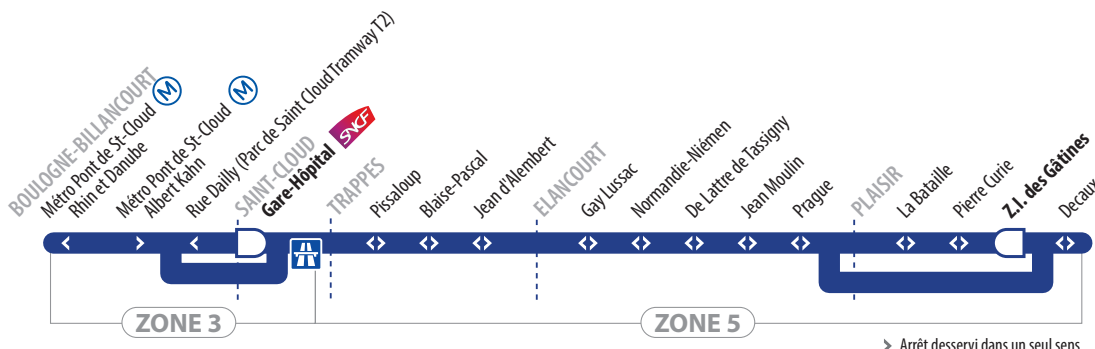

SAINT-CLOUD Gare-Hôpital / **BOULOGNE** Métro Pont de St-Cloud ↔ **PLAISIR** / **ELANCOURT**

Aucun service les samedis, dimanches et jours fériés.

VIA AUTOROUTE A12 & A13
VOYAGEURS DEBOUT INTERDITS

HORAIRES APPLICABLES TOUTE L'ANNÉE

15

PLAISIR → **SAINT-CLOUD** Gare-Hôpital / **BOULOGNE** Métro Pont de St-Cloud

		DU LUNDI AU VENDREDI												
		2	2	2	1	2	1	1	2	1	1	1	1	
PLAISIR	Decaux	|	|	|	|	16:34	|	|	|	17:34	|	17:54	|	18:39
	La Bataille	12:45	13:35	15:30	16:05	16:40	16:40	17:00	17:20	17:40	17:40	18:00	18:20	18:45
	Pierre Curie	12:46	13:36	15:31	16:06	16:41	16:41	17:01	17:21	17:41	17:41	18:01	18:21	18:46
	Z.I. des Gâtines	12:47	13:37	15:32	16:07	16:42	16:42	17:02	17:22	17:42	17:42	18:02	18:22	18:47
ELANCOURT	Prague	12:51	13:41	15:36	16:11	16:46	16:46	17:06	17:26	17:46	17:46	18:06	18:26	18:51
	Jean Moulin	12:52	13:42	15:37	16:12	16:47	16:47	17:07	17:27	17:47	17:47	18:07	18:27	18:52
	De Lattre de Tassigny	12:54	13:44	15:39	16:14	16:49	16:49	17:09	17:29	17:49	17:49	18:09	18:29	18:54
	Normandie-Nièmen	12:55	13:45	15:40	16:15	16:50	16:50	17:10	17:30	17:50	17:50	18:10	18:30	18:55
TRAPPES	Gay Lussac	12:56	13:46	15:41	16:16	16:51	16:51	17:11	17:31	17:51	17:51	18:11	18:31	18:56
	Jean d'Alembert	12:58	13:48	15:43	16:18	16:53	16:53	17:13	17:33	17:53	17:53	18:13	18:33	18:58
	Blaise Pascal	12:59	13:49	15:44	16:19	16:54	16:54	17:14	17:34	17:54	17:54	18:14	18:34	18:59
SAINT-CLOUD Gare-Hôpital	Pissaloup	13:00	13:50	15:45	16:20	16:55	16:55	17:15	17:35	17:55	17:55	18:15	18:35	19:00
	Gare-Hôpital (SNCF)	13:22	14:12	16:07	16:42	17:17	17:17	17:37	17:57	18:17	18:17	18:37	18:57	19:22
BOULOGNE-BILLANCOURT	Rue Dailly (Parc de St-Cloud Tramway T2)	13:25	14:15	16:10	16:45	17:20	17:20	17:40	18:00	18:20	18:20	18:40	19:00	19:25
	Métro Pt de St-Cloud - Rhin et Danube (M)	13:30	14:20	16:15	16:49	17:24	17:24	17:44	18:04	18:24	18:24	18:44	19:04	19:29

Les horaires sont soumis aux aléas de circulation.

1 - Ne fonctionne pas le vendredi

2 - Fonctionne uniquement le vendredi

Valable uniquement pendant 6 semaines en été, les vacances de Noël et les ponts

Pour connaître les dates, merci de consulter le site internet ou de joindre le standard téléphonique Cars Hourtoule