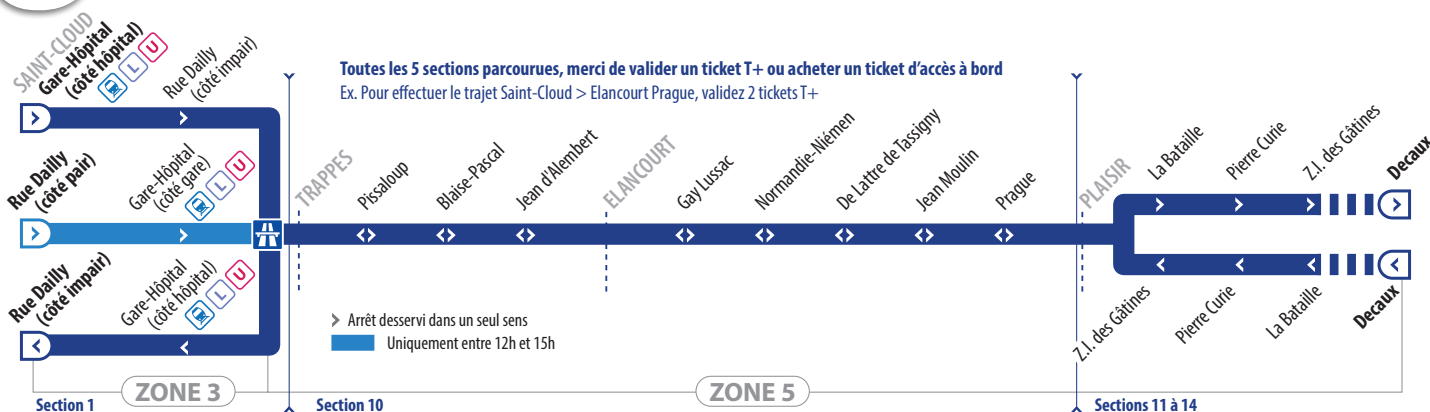

Du lundi
au vendredi

**SAINT-CLOUD
TRAPPES
ELANCOURT
PLAISIR**

15

SAINT-CLOUD Gare-Hôpital / Rue Dailly ↔ PLAISIR / ELANCOURT

VIA AUTOROUTE
A12 & A13
**VOYAGEURS
DEBOUT INTERDITS**

À l'approche du bus
FAITES SIGNE AU CONDUCTEUR