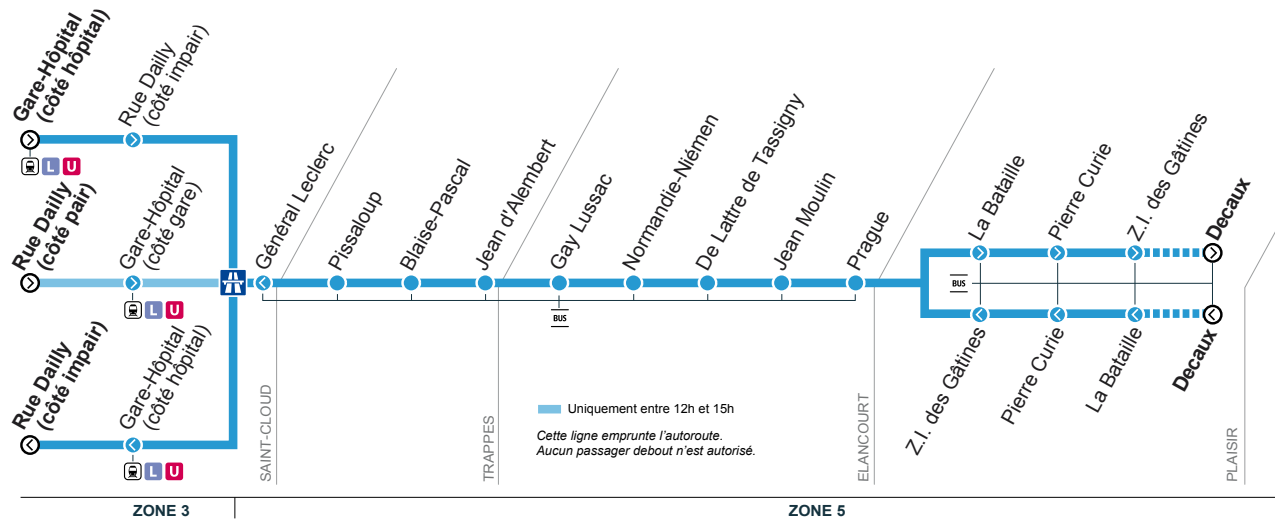

Horaires valables à partir du 24 août 2020

**SAINT-CLOUD
↔
PLAISIR**

- Saint-Cloud
- Trappes
- Elancourt
- Plaisir

BUS 15 SAINT-CLOUD ↔ PLAISIR

BUS 15 SAINT-CLOUD → PLAISIR

Du lundi au vendredi

SAINT-CLOUD	Rue Dailly (côté pair)											
	Gare-Hôpital (côté gare)											
	Gare-Hôpital (côté hôpital)	6:50	7:00	7:10	7:20	7:30	7:40	7:50	8:00	8:10	8:20	8:30
	Rue Dailly (côté impair)	6:53	7:03	7:13	7:23	7:33	7:43	7:53	8:03	8:13	8:23	8:33
TRAPPES	Pissaloup	7:13	7:23	7:33	7:43	7:53	8:03	8:13	8:23	8:33	8:43	8:53
	Blaise-Pascal	7:14	7:24	7:34	7:44	7:54	8:04	8:14	8:24	8:34	8:44	8:54
	Jean d'Alembert	7:15	7:25	7:35	7:45	7:55	8:05	8:15	8:25	8:35	8:45	8:55
ELANCOURT	Gay Lussac	7:16	7:26	7:36	7:46	7:56	8:06	8:16	8:26	8:36	8:46	8:56
	Normandie-Niémen	7:17	7:27	7:37	7:47	7:57	8:07	8:17	8:27	8:37	8:47	8:57
	De Lattre de Tassigny	7:18	7:28	7:38	7:48	7:58	8:08	8:18	8:28	8:38	8:48	8:58
	Jean Moulin	7:19	7:29	7:39	7:49	7:59	8:09	8:19	8:29	8:39	8:49	8:59
	Prague	7:20	7:30	7:40	7:50	8:00	8:10	8:20	8:30	8:40	8:50	9:00
PLAISIR	La Bataille	7:24	7:34	7:44	7:54	8:04	8:14	8:24	8:34	8:44	8:54	9:04
	Pierre Curie	7:25	7:35	7:45	7:55	8:05	8:15	8:25	8:35	8:45	8:55	9:05
	Z.I. des Gâtines	7:26	7:36	7:46	7:56	8:06	8:16	8:26	8:36	8:46	8:56	9:06
	Decaux								8:42			9:12