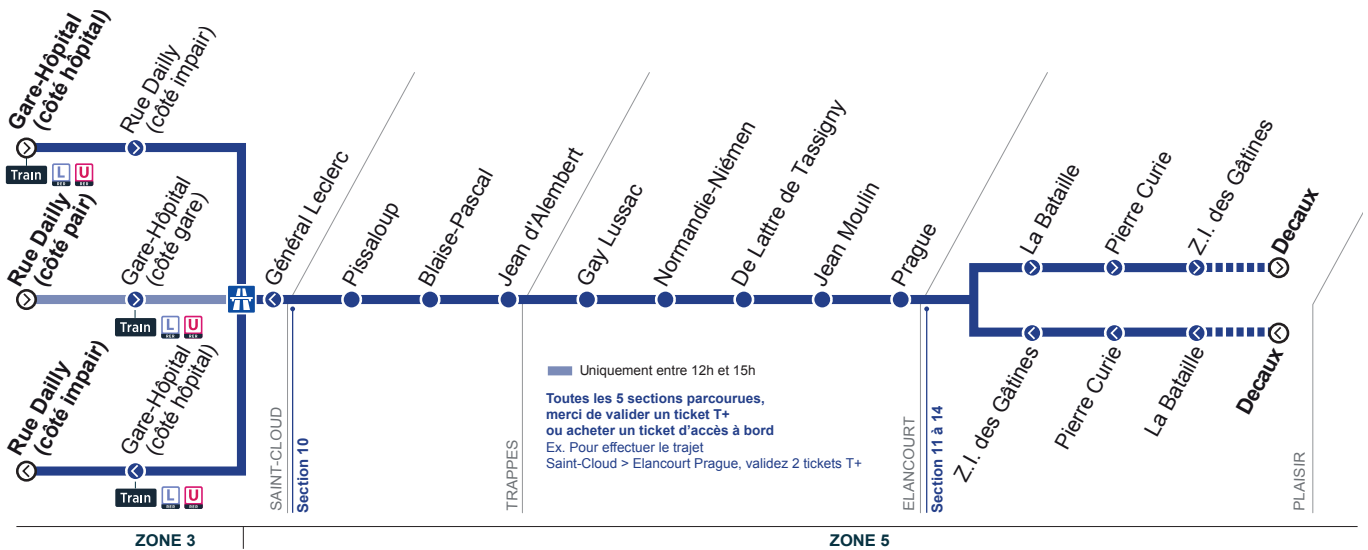

Bus**15****PLAISIR → SAINT-CLOUD**

Horaires valables toute l'année du 31 juillet 2017 au 26 août 2018

**Du lundi au vendredi**

PLAISIR	Decaux										
	La Bataille	11:00	12:00	13:00	14:00	15:00	15:30	16:00	16:30	16:45	17:00
	Pierre Curie	11:01	12:01	13:01	14:01	15:01	15:31	16:01	16:31	16:46	17:01
	Z.I. des Gâtines	11:02	12:02	13:02	14:02	15:02	15:32	16:02	16:32	16:47	17:02
ELANCOURT	Prague	11:06	12:06	13:06	14:06	15:06	15:36	16:06	16:36	16:51	17:06
	Jean Moulin	11:07	12:07	13:07	14:07	15:07	15:37	16:07	16:37	16:52	17:07
	De Lattre de Tassigny	11:09	12:09	13:09	14:09	15:09	15:39	16:09	16:39	16:54	17:09
	Normandie-Nièmen	11:10	12:10	13:10	14:10	15:10	15:40	16:10	16:40	16:55	17:10
	Gay Lussac	11:11	12:11	13:11	14:11	15:11	15:41	16:11	16:41	16:56	17:11
TRAPPES	Jean d'Alembert	11:13	12:13	13:13	14:13	15:13	15:43	16:13	16:43	16:58	17:13
	Blaise Pascal	11:14	12:14	13:14	14:14	15:14	15:44	16:14	16:44	16:59	17:14
	Pissaloup	11:15	12:15	13:15	14:15	15:15	15:45	16:15	16:45	17:00	17:15
SAINT-CLOUD	Général Leclerc	11:36	12:36	13:36	14:36	15:36	16:06	16:36	17:06	17:21	17:36
	Gare-Hôpital	11:37	12:37	13:37	14:37	15:37	16:07	16:37	17:07	17:22	17:37
	Rue Dailly	11:40	12:40	13:40	14:40	15:40	16:10	16:40	17:10	17:25	17:40