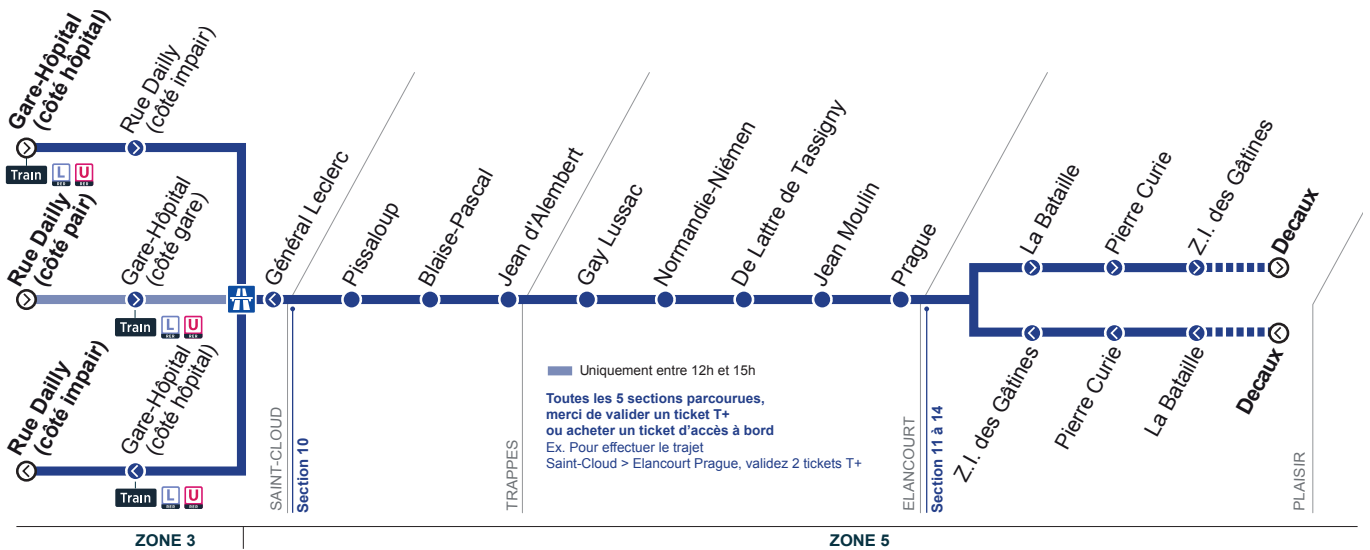

Horaires valables toute l'année du 31 juillet 2017 au 26 août 2018

Du lundi au vendredi

SAINT-CLOUD	Rue Dailly (côté pair)										
	Gare-Hôpital (côté gare)										
	Gare-Hôpital (côté hôpital)	6:50	7:00	7:10	7:20	7:25	7:35	7:45	7:55	8:05	8:15
	Rue Dailly (côté impair)	6:53	7:03	7:13	7:23	7:28	7:38	7:48	7:58	8:08	8:18
TRAPPES	Pissaloup	7:13	7:23	7:33	7:43	7:48	7:58	8:08	8:18	8:28	8:38
	Blaise-Pascal	7:14	7:24	7:34	7:44	7:49	7:59	8:09	8:19	8:29	8:39
	Jean d'Alembert	7:15	7:25	7:35	7:45	7:50	8:00	8:10	8:20	8:30	8:40
ELANCOURT	Gay Lussac	7:16	7:26	7:36	7:46	7:51	8:01	8:11	8:21	8:31	8:41
	Normandie-Niemen	7:17	7:27	7:37	7:47	7:52	8:02	8:12	8:22	8:32	8:42
	De Lattre de Tassigny	7:18	7:28	7:38	7:48	7:53	8:03	8:13	8:23	8:33	8:43
	Jean Moulin	7:19	7:29	7:39	7:49	7:54	8:04	8:14	8:24	8:34	8:44
	Prague	7:20	7:30	7:40	7:50	7:55	8:05	8:15	8:25	8:35	8:45
PLAISIR	La Bataille	7:24	7:34	7:44	7:54	7:59	8:09	8:19	8:29	8:39	8:49
	Pierre Curie	7:25	7:35	7:45	7:55	8:00	8:10	8:20	8:30	8:40	8:50
	Z.I. des Gâtines	7:26	7:36	7:46	7:56	8:01	8:11	8:21	8:31	8:41	8:51
	Decaux								8:37		
SAINT-CLOUD	Rue Dailly (côté pair)							12:00	13:00	14:00	15:00
	Gare-Hôpital (côté gare)							12:03	13:03	14:03	15:03
	Gare-Hôpital (côté hôpital)	8:25	8:35	8:45	9:00	10:00	11:00				
	Rue Dailly (côté impair)	8:28	8:38	8:48	9:03	10:03	11:03				
TRAPPES	Pissaloup	8:48	8:58	9:08	9:23	10:23	11:23	12:23	13:23	14:23	15:23
	Blaise-Pascal	8:49	8:59	9:09	9:24	10:24	11:24	12:24	13:24	14:24	15:24
	Jean d'Alembert	8:50	9:00	9:10	9:25	10:25	11:25	12:25	13:25	14:25	15:25
ELANCOURT	Gay Lussac	8:51	9:01	9:11	9:26	10:26	11:26	12:26	13:26	14:26	15:26
	Normandie-Niemen	8:52	9:02	9:12	9:27	10:27	11:27	12:27	13:27	14:27	15:27
	De Lattre de Tassigny	8:53	9:03	9:13	9:28	10:28	11:28	12:28	13:28	14:28	15:28
	Jean Moulin	8:54	9:04	9:14	9:29	10:29	11:29	12:29	13:29	14:29	15:29
	Prague	8:55	9:05	9:15	9:30	10:30	11:30	12:30	13:30	14:30	15:30
PLAISIR	La Bataille	8:59	9:09	9:19	9:34	10:34	11:34	12:34	13:34	14:34	15:34
	Pierre Curie	9:00	9:10	9:20	9:35	10:35	11:35	12:35	13:35	14:35	15:35
	Z.I. des Gâtines	9:01	9:11	9:21	9:36	10:36	11:36	12:36	13:36	14:36	15:36
	Decaux	9:07									

Contact

CARS HOURTOULE

01 30 54 27 72

www.cars-hourtoule.fr
vianavigo.com

Bon à savoir

Offre ne fonctionnant pas du 25/12 au 31/12/2017 et du 30/07 au 26/08/2018

- Les horaires sont soumis aux aléas de circulation.