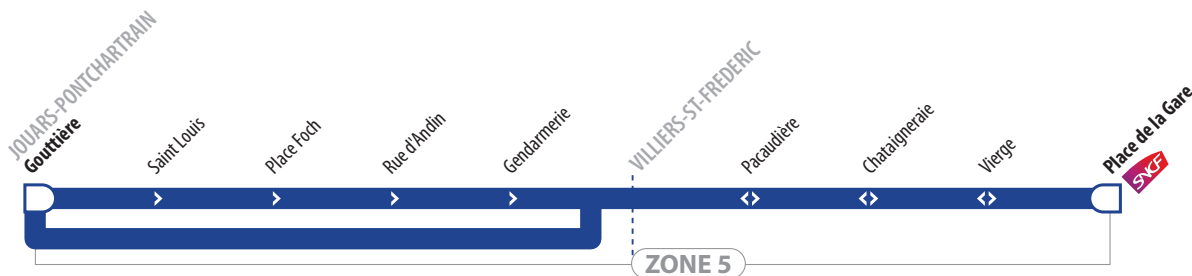

Aucun service les samedis, dimanches
et jours fériés.

À l'approche du bus
FAITES SIGNE AU CONDUCTEUR

**HORAIRES
APPLICABLES
TOUTE L'ANNÉE**