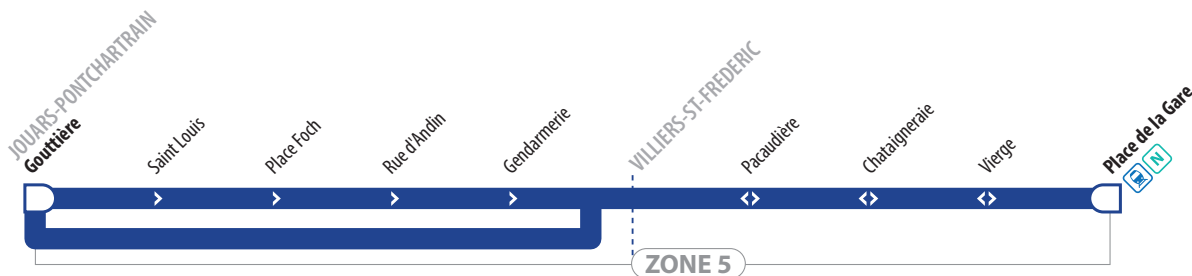

Aucun service les samedis, dimanches
et jours fériés.

À l'approche du bus
FAITES SIGNE AU CONDUCTEUR

**HORAIRES
APPLICABLES
TOUTE L'ANNÉE**