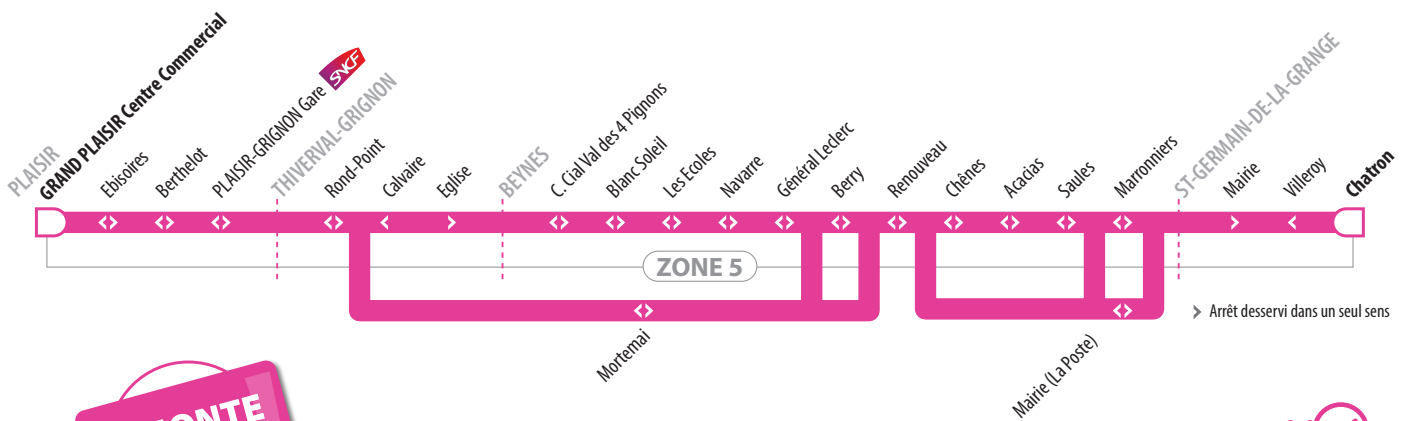

Aucun service les dimanches et jours fériés.

HORAIRES APPLICABLES TOUTE L'ANNÉE
12
sauf juillet et août. Merci de nous contacter pour connaître les horaires d'été et les dates d'application

12

PLAISIR C. Cial. Grand Plaisir / Gare de Plaisir-Grignon
→ BEYNES Marronniers-Mairie / ST-GERMAIN-DE-LA-GRANGE Chatron

		DU LUNDI AU VENDREDI															
PLAISIR	Centre Commercial Grand Plaisir							9:25	11:05	13:35	15:10		16:35				
	Ebissoires							9:27	11:07	13:37	15:12		16:37				
	Berthelot							9:28	11:08	13:38	15:13		16:38				
THIVERVAL-GRIGNON	Plaisir-Grignon Gare Quai 5	6:30	7:00	7:30	8:10	9:30	11:10	13:40	15:15	15:40	16:40	17:00	17:30	17:45			
	Rond-Point	6:33	7:03	7:33	8:13	9:33	11:13	13:43	15:18	15:43	16:43	17:03	17:33	17:48			
BEYNES	Eglise							9:37	11:17	13:47	15:22	15:47	16:47	17:07	17:37	17:52	
	C. Cial Val des 4 Pignons							9:39	11:19	13:49	15:24	15:49	16:49	17:09	17:39	17:54	
	Blanc Soleil							9:40	11:20	13:50	15:25	15:50	16:50	17:10	17:40	17:55	
	Les Ecoles							9:41	11:21	13:51	15:26	15:51	16:51	17:11	17:41	17:56	
	Navarre							9:42	11:22	13:52	15:27	15:52	16:52	17:12	17:42	17:57	
	Général Leclerc							9:43	11:23	13:53	15:28	15:53	16:53	17:13	17:43	17:58	
	Mortemai	6:37	7:07	7:37	8:17												
	Berry								9:44	11:24	13:54	15:29	15:54	16:54	17:14	17:44	17:59
	Renouveau	6:40	7:10	7:40	8:20	9:47	11:27	13:57	15:32	15:57	16:57	17:17	17:47	18:02			
	Chênes								9:49	11:29	13:59	15:34	15:59	16:59	17:19	17:49	18:04
ST-GERMAIN-DE-LA-G.	Acacias							9:50	11:30	14:00	15:35	16:00	17:00	17:20	17:50	18:05	
	Saules							9:51	11:31	14:01	15:36	16:01	17:01	17:21	17:51	18:06	
	Marronniers	6:43	7:13	7:43		9:52	11:32	14:02	15:37	16:02	17:02	17:22	17:52	18:07			
	Mairie (La Poste)				8:22	9:57	11:37	14:07	15:42		17:07						
Chatron													17:58				

Les horaires sont soumis aux aléas de circulation.