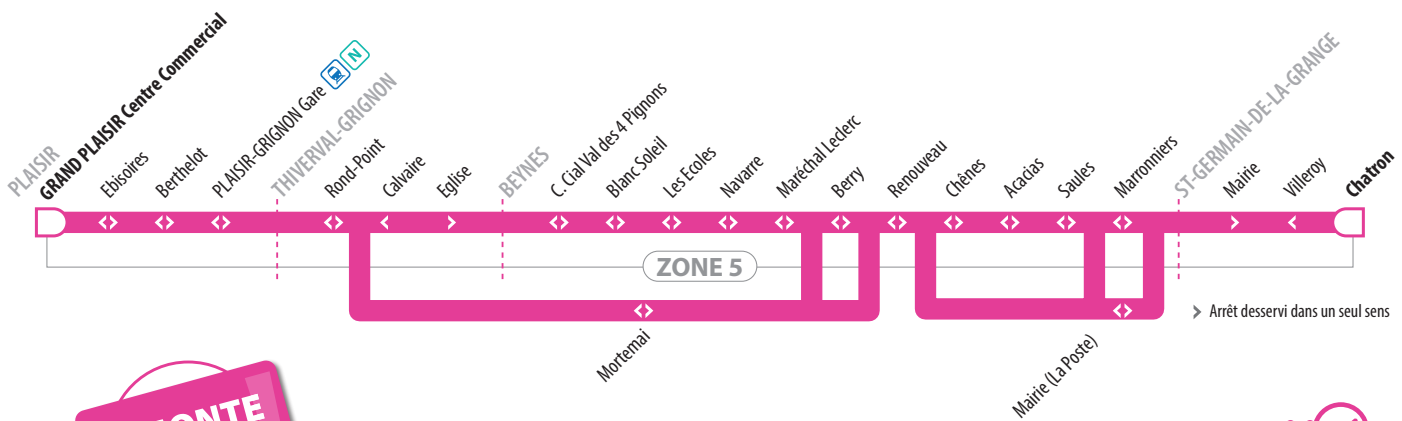

PLAISIR C. Cial. Grand Plaisir / Gare de Plaisir-Grignon
↔ BEYNES Marronniers-Mairie / ST-GERMAIN-DE-LA-GRANGE Chatron

Aucun service les dimanches et jours fériés.

HORAIRE APPLICABLES TOUTE L'ANNÉE
12
sauf juillet et août. Merci de nous contacter pour connaître les horaires d'été et les dates d'application

12

PLAISIR C. Cial. Grand Plaisir / Gare de Plaisir-Grignon
→ BEYNES Marronniers-Mairie / ST-GERMAIN-DE-LA-GRANGE Chatron

		DU LUNDI AU VENDREDI															
PLAISIR	Centre Commercial Grand Plaisir								9:25	11:05	13:35	15:10		16:35			
	Ebissoires								9:27	11:07	13:37	15:12		16:37			
	Berthelot								9:28	11:08	13:38	15:13		16:38			
THIVERVAL-GRIGNON	Plaisir-Grignon Gare Quai 5	6:30	7:00	7:30	8:10	9:30	11:10	13:40	15:15	15:40	16:40	17:00	17:30	17:45			
	Rond-Point	6:33	7:03	7:33	8:13	9:33	11:13	13:43	15:18	15:43	16:43	17:03	17:33	17:48			
BEYNES	Eglise							9:37	11:17	13:47	15:22	15:47	16:47	17:07	17:37	17:52	
	C. Cial Val des 4 Pignons							9:39	11:19	13:49	15:24	15:49	16:49	17:09	17:39	17:54	
	Blanc Soleil							9:40	11:20	13:50	15:25	15:50	16:50	17:10	17:40	17:55	
	Les Ecoles							9:41	11:21	13:51	15:26	15:51	16:51	17:11	17:41	17:56	
	Navarre							9:42	11:22	13:52	15:27	15:52	16:52	17:12	17:42	17:57	
	Maréchal Leclerc							9:43	11:23	13:53	15:28	15:53	16:53	17:13	17:43	17:58	
	Mortemai	6:37	7:07	7:37	8:17												
	Berry							9:44	11:24	13:54	15:29	15:54	16:54	17:14	17:44	17:59	
	Renouveau	6:40	7:10	7:40	8:20	9:47	11:27	13:57	15:32	15:57	16:57	17:17	17:47	18:02			
	Chênes							9:49	11:29	13:59	15:34	15:59	16:59	17:19	17:49	18:04	
ST-GERMAIN-DE-LA-G.	Acacias							9:50	11:30	14:00	15:35	16:00	17:00	17:20	17:50	18:05	
	Saulles							9:51	11:31	14:01	15:36	16:01	17:01	17:21	17:51	18:06	
	Marronniers	6:43	7:13	7:43		9:52	11:32	14:02	15:37	16:02	17:02	17:22	17:52	18:07			
	Mairie (La Poste)					8:22	9:57	11:37	14:07	15:42		17:07					
ST-GERMAIN-DE-LA-G.	Mairie													17:55			
Chatron														17:58			

Les horaires sont soumis aux aléas de circulation.