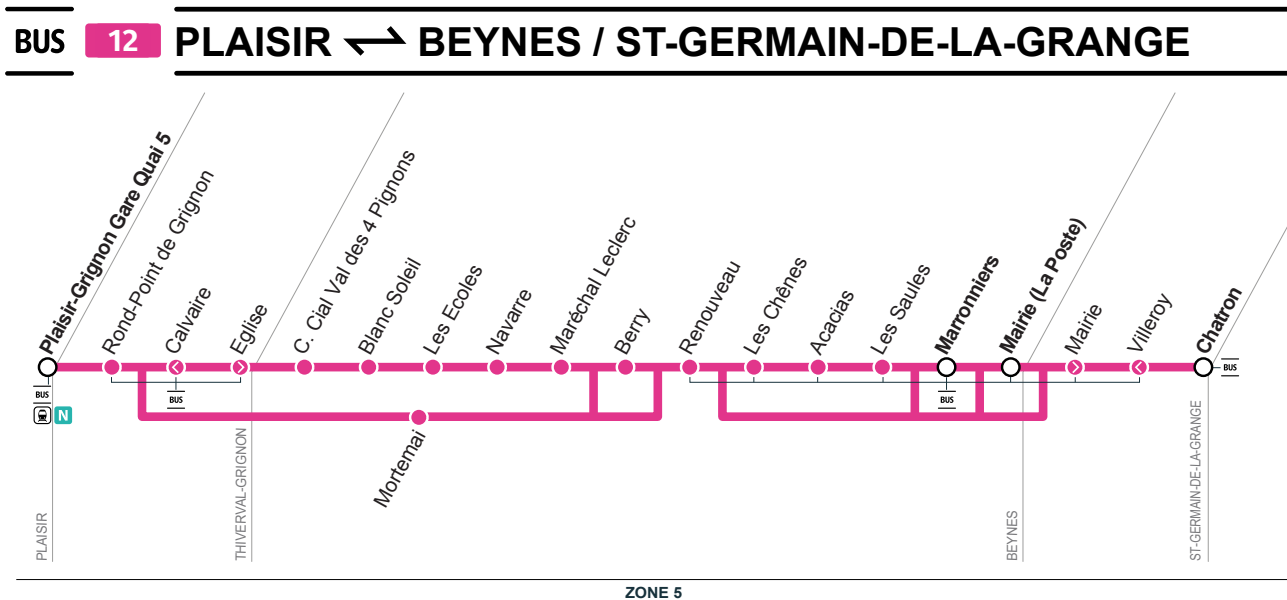

**PLAISIR** → **BEYNES** → **ST-GERMAIN-DE-LA-GRANGE**

Horaires valables à partir du 31 août 2020

- ← Plaisir
- ← Thiverval-Grignon
- ← Beynes
- ← St-Germain-de-la-Grange

**BUS 12**

**Informations pratiques & points de vente**