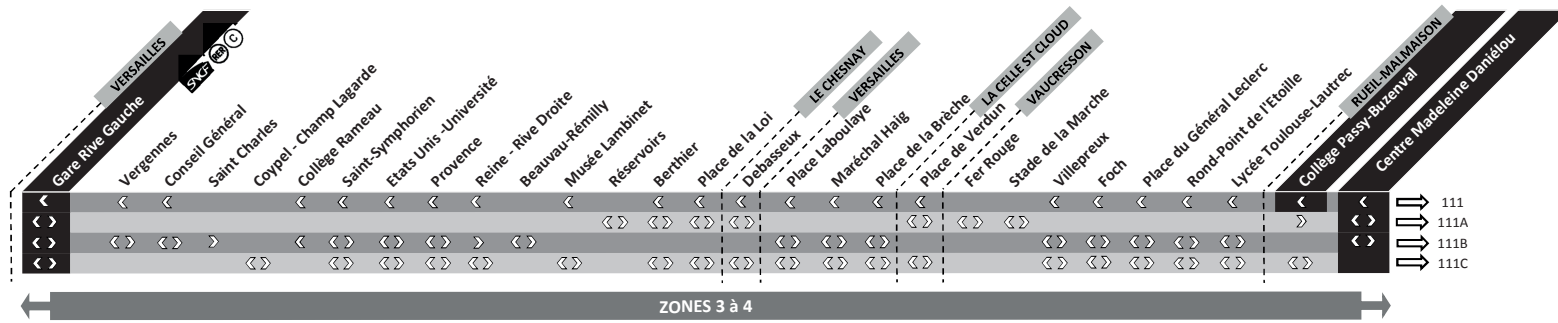

111

VERSAILLES Gare Rive Gauche

Année scolaire 2016-2017

Du lundi au vendredi

Ces horaires sont soumis aux aléas de circulation

Ligne	111A	111B	111C	111	111	111	111	111	111
Jours de circulation	LMJ	LMJ	LMJ	Me	Me	Me	V	V	V
RUEIL-MALMAISON Centre Madeleine Daniélou	17:10	17:10	|	13:40	15:25	17:25	16:25	17:10	|
RUEIL-MALMAISON Collège Passy-Buzenval	|	|	17:40	13:45	15:40	17:40	16:40	|	17:40
VAUCRESSON Lycée Toulouse Lautrec	|	17:36	17:52	13:53	15:53	17:53	16:53	17:33	17:52
VAUCRESSON Rond-Point de l'Etoile	|	17:37	17:53	13:54	15:54	17:54	16:54	17:34	17:53
VAUCRESSON Place du Général Leclerc	|	17:38	17:54	13:55	15:55	17:55	16:55	17:35	17:54
VAUCRESSON Foch	|	17:39	17:55	13:56	15:56	17:56	16:56	17:36	17:55
VAUCRESSON Villepreux	|	17:41	17:57	13:58	15:58	17:58	16:58	17:38	17:57
VAUCRESSON Stade de la Marche	17:35	|	|	|	|	|	|	|	|
VAUCRESSON Fer Rouge	17:37	|	|	|	|	|	|	|	|
LA CELLE-SAINT-CLOUD Place de Verdun	17:40	|	18:02	14:00	16:00	18:00	17:00	17:40	18:02
VERSAILLES Place de la Brèche	|	17:46	18:04	14:05	16:05	18:05	17:05	17:45	18:04
VERSAILLES Maréchal Haig	|	17:48	18:06	14:07	16:07	18:07	17:07	17:47	18:06
VERSAILLES Place Laboulaye	|	17:50	18:08	14:09	16:09	18:09	17:09	17:49	18:08
LE CHESNAY Debasseux	17:48	|	18:09	14:10	16:10	18:10	17:10	17:50	18:09
VERSAILLES Place de la Loi	17:50	|	18:11	14:12	16:12	18:12	17:12	17:52	18:11
VERSAILLES Berthier	17:52	|	18:13	14:14	16:14	18:14	17:14	17:54	18:13
VERSAILLES Musée Lambinet (Bd de la Reine)	|	|	18:15	14:16	16:16	18:16	17:16	17:56	18:15
VERSAILLES Réservoirs	17:53	|	|	|	|	|	|	|	|
VERSAILLES Beauvau / Remilly	|	17:53	|	|	|	|	|	|	|
VERSAILLES Reine - Rive Droite (Arrêt Phébus ligne D)	|	|	18:17	14:18	16:18	18:18	17:18	17:58	18:17
VERSAILLES Provence	|	17:55	18:19	14:20	16:20	18:20	17:20	18:00	18:19
VERSAILLES Etats Unis - Université	|	17:56	18:20	14:21	16:21	18:21	17:21	18:01	18:20
VERSAILLES Saint Symphorien	|	17:58	18:22	14:23	16:23	18:23	17:23	18:03	18:22
VERSAILLES Coppel-Champ Lagarde	|	|	18:24	|	|	|	|	|	18:24
VERSAILLES Collège Rameau (Arrêt Phébus D, R)	|	17:59	|	14:24	16:24	18:24	17:24	18:04	|
VERSAILLES Conseil Général (Rue Pasteur)	|	18:00	|	14:25	16:25	18:25	17:25	18:05	|
VERSAILLES Vergennes (Av de Paris RATP 171)	|	18:02	|	14:27	16:27	18:27	17:27	18:07	|
VERSAILLES Rive Gauche	18:00	18:05	18:30	14:30	16:30	18:30	17:30	18:10	18:30

! Ces horaires fonctionnent uniquement en période scolaire et pendant les jours d'ouverture de l'Établissement scolaire

A l'approche de car, faites signe aux conducteurs

Notes
LMMeJV : Circule du lundi au vendredi y compris le mercredi
Me : Circule uniquement le mercredi
LMJ : Ne circule pas le mercredi et vendredi
V : Circule uniquement le vendredi