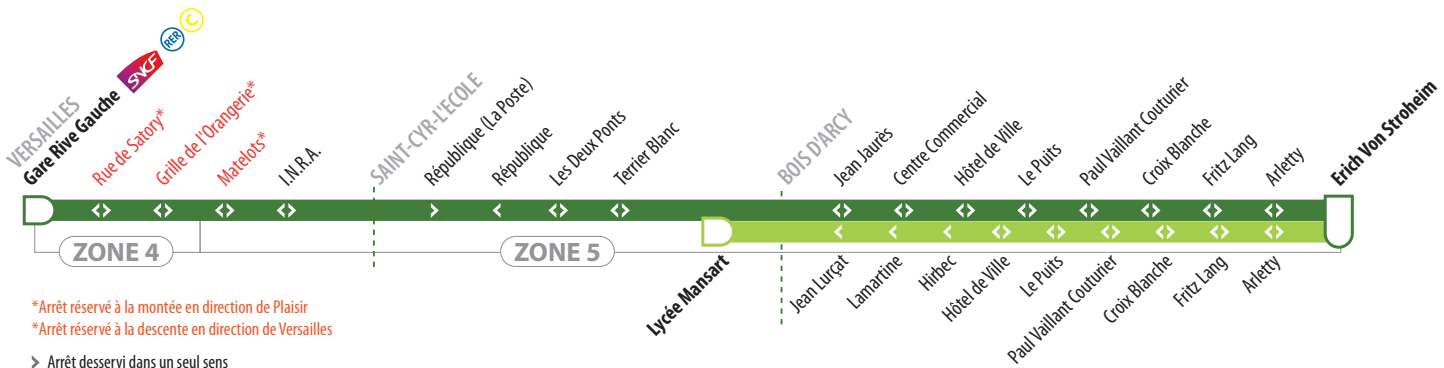

*Arrêt réservé à la montée en direction de Plaisir
*Arrêt réservé à la descente en direction de Versailles

▶ Arrêt desservi dans un seul sens

Uniquement en période scolaire

Fonctionne tous les jours de la semaine y compris les jours fériés.

À l'approche du bus FAITES SIGNE AU CONDUCTEUR

HORAIRES APPLICABLES TOUTE L'ANNÉE

sauf juillet et août. Merci de nous contacter pour connaître les horaires d'été et les dates d'application

11

BOIS D'ARCY Croix Bonnet - Erich Von Stroheim → **ST-CYR-L'ÉCOLE** Lycée Mansart

DU LUNDI AU VENDREDI				
BOIS D'ARCY	Erich Von Stroheim	7:32	|	8:30
	Arletty	7:33	|	8:31
	Fritz Lang	7:34	|	8:32
	Croix Blanche	7:37	|	8:35
	Paul Vaillant Couturier	7:38	|	8:36
	Le Puits	7:40	7:40	8:38
	Hôtel de Ville	7:43	7:43	8:41
	Hirbec	7:43	|	|
	Lamartine	7:45	|	|
	Jean Lurçat	7:48	|	|
SAINT-CYR-L'ÉCOLE	Lycée Mansart	7:52	7:52	8:50

Uniquement en période scolaire

11

ST-CYR-L'ÉCOLE Lycée Mansart → **BOIS D'ARCY** Croix Bonnet - Erich Von Stroheim

		MERCREDI		LMJV		
SAINT-CYR-L'ÉCOLE	Lycée Mansart	12:15	13:10	17:10	18:10	
BOIS D'ARCY	Hôtel de Ville	12:25	13:20	17:20	18:20	
	Le Puits	12:27	13:22	17:22	18:22	
	Paul Vaillant Couturier	12:30	13:25	17:25	18:25	
	Croix Blanche	12:31	13:26	17:26	18:26	
	Fritz Lang	12:33	13:28	17:28	18:28	
	Arletty	12:34	13:29	17:29	18:29	
	Erich Von Stroheim	12:35	13:30	17:30	18:30	
			STAVO	STAVO		

LMJV : Lundi, Mardi, Jeudi et Vendredi

STAVO : Course effectuée par la société STAVO - www.stavo.fr

Les horaires sont soumis aux aléas de circulation.