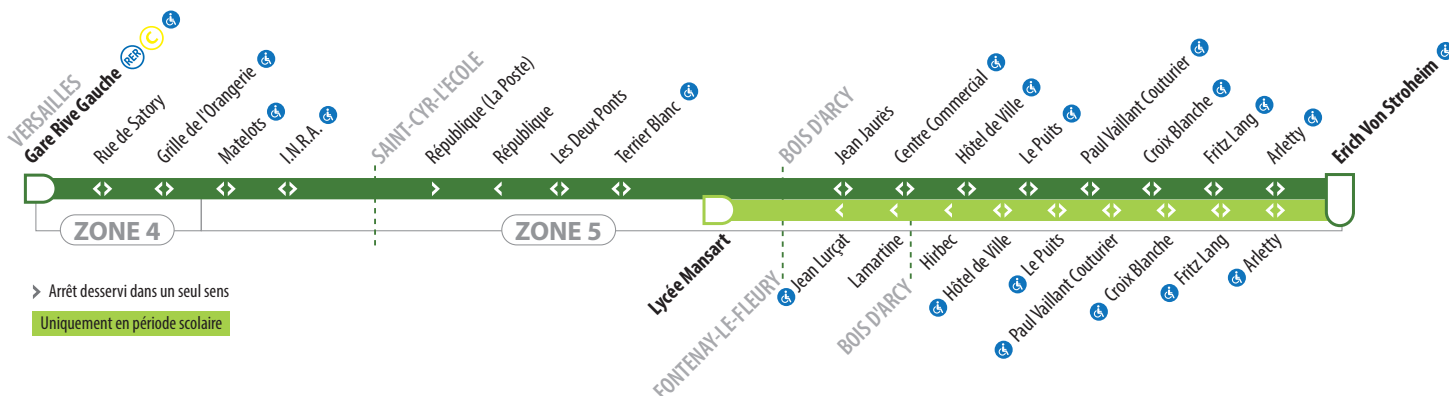

**VERSAILLES
SAINT-CYR-L'ÉCOLE
BOIS D'ARCY**

11

VERSAILLES Gare Rive Gauche ↔ **ST-CYR-L'ÉCOLE** Lycée Mansart
↔ **BOIS D'ARCY** Croix Bonnet - Erich Von Stroheim

► Arrêt desservi dans un seul sens
Uniquement en période scolaire